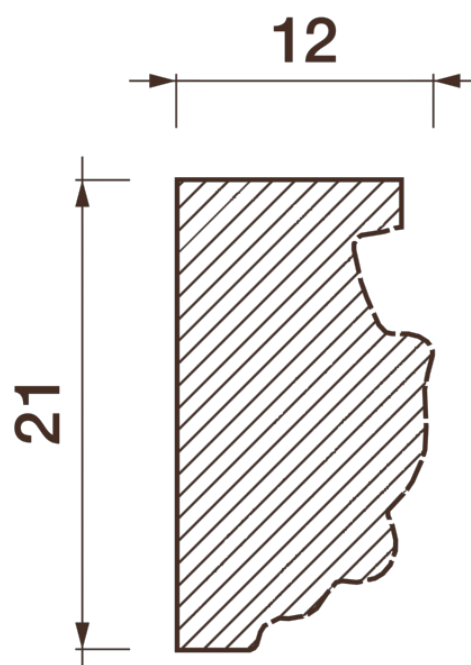

Порезка Дп-115

Порезка — элемент оформления помещения, который оценит ценитель красоты. С помощью порезки можно провести разделение оттенков и фактур отделочных материалов. Еще можно применить как вставку в потолочный карниз.

ДИКАРТ

ЗАВОД ГИПСОВОЙ ЛЕПНИНЫ

8 (495) 150-21-95

8 (800) 707-52-95

info@dikart.ru

Высота - 21 мм
Ширина - 12 мм
Длина - 1 м.п.
Материал - гипс