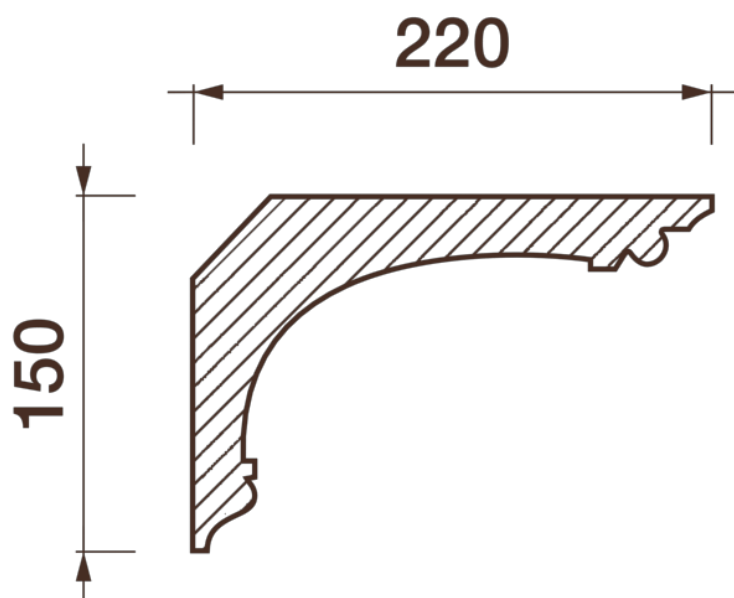

Карниз гладкотянутый Кт-430

Гладкий карниз подчеркнет уникальность и стиль проделанного ремонта. Отличный декор, деталь, элемент, скрывающий стыки стен и потолка.

ДИКАРТ

ЗАВОД ГИПСОВОЙ ЛЕПНИНЫ

8 (495) 150-21-95

8 (800) 707-52-95

info@dikart.ru

Высота - 150 мм
Ширина - 220 мм
Длина - 1 м.п.
Материал - гипс