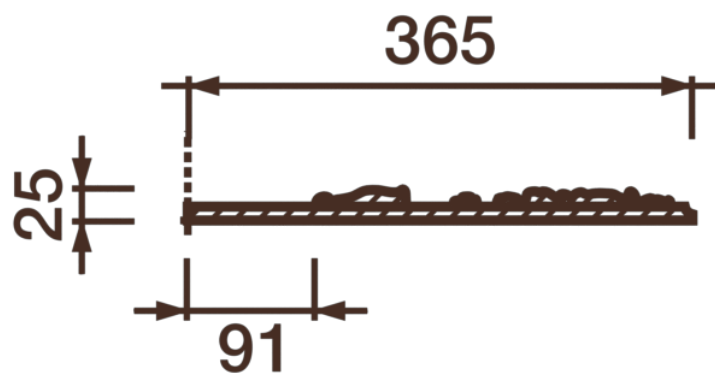

Потолочная розетка Др-177

Розетка из гипса является центром потолочной композиции, оформляет пространство и прекрасно украшает любой интерьер.

ДИКАРТ

ЗАВОД ГИПСОВОЙ ЛЕПНИНЫ

8 (495) 150-21-95

8 (800) 707-52-95

info@dikart.ru

Диаметр - 730 мм

Глубина - 25 мм

Отверстие - min Ø 182 мм

Материал - гипс