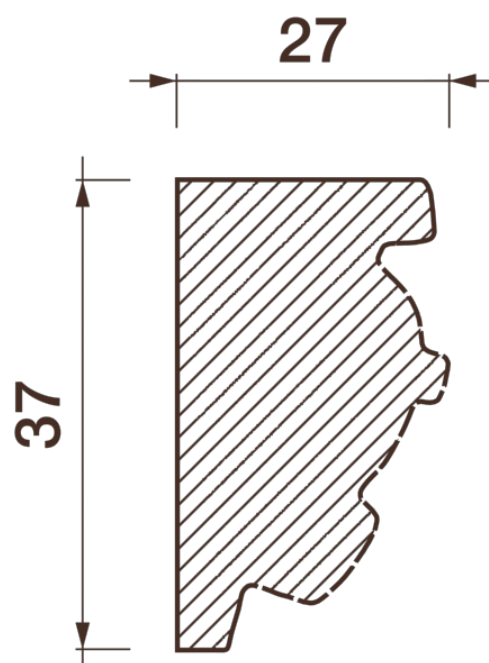

Порезка Дп-96

Порезка — элемент оформления помещения, который оценит ценитель красоты. С помощью порезки можно провести разделение оттенков и фактур отделочных материалов. Еще можно применить как вставку в потолочный карниз.

ДИКАРТ

ЗАВОД ГИПСОВОЙ ЛЕПНИНЫ

8 (495) 150-21-95

8 (800) 707-52-95

info@dikart.ru

Высота - 37 мм
Ширина - 27 мм
Длина - 1 м.п.
Материал - гипс