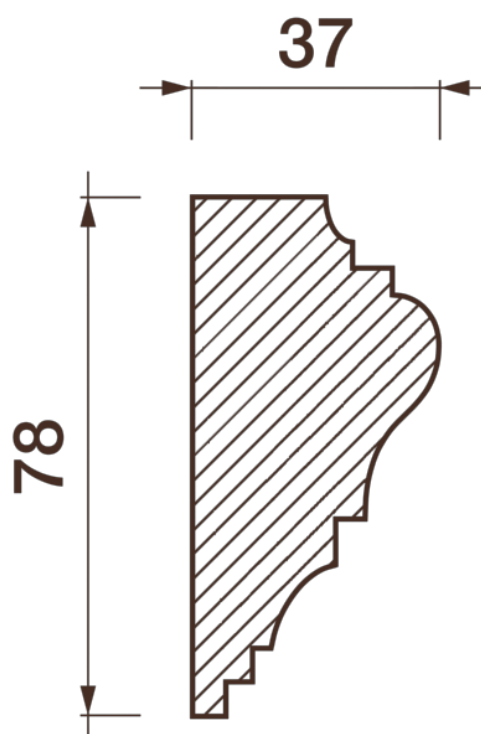

Карниз гладкотянутый Кт-616

Гладкий карниз подчеркнет уникальность и стиль проделанного ремонта. Отличный декор, деталь, элемент, скрывающий стыки стен и потолка.

ДИКАРТ

ЗАВОД ГИПСОВОЙ ЛЕПНИНЫ

8 (495) 150-21-95

8 (800) 707-52-95

info@dikart.ru

Высота - 78 мм
Ширина - 37 мм
Длина - 1 м.п.
Материал - гипс