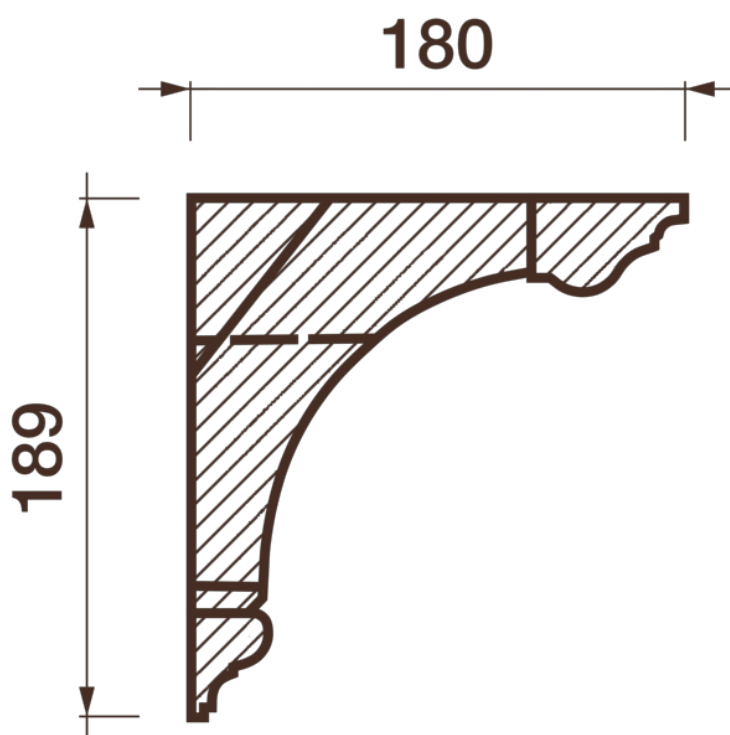

## Карниз с рисунком Дк-331

Карниз с орнаментом (рисунком) — идеальные элементы для декорирования помещений в местах стыка вертикальной и горизонтальной поверхности. Придают изящество всему помещению.

# ДИКАРТ

ЗАВОД ГИПСОВОЙ ЛЕПНИНЫ

8 (495) 150-21-95

8 (800) 707-52-95

info@dikart.ru

- ❶ Дк-301 (151Нх124мм)
- ❷ КТ-610 (151Нх124мм)
- ❸ КТ-68 (56Нх34мм)
- ❹ КТ-69 (38Нх28мм)

Высота - 189 мм  
Глубина - 180 мм  
Длина - 1 м.п.  
Материал - гипс

# Карниз с рисунком Дк-331

❹ КТ-68 (56Нх34мм)