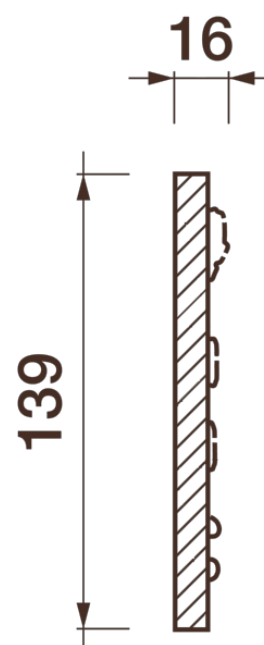

Фриз Дф-180

Гипсовый фриз - декоративный орнамент в виде горизонтальной полосы, прекрасно преобразует интерьер своим дополнением.

ДИКАРТ

ЗАВОД ГИПСОВОЙ ЛЕПНИНЫ

8 (495) 150-21-95

8 (800) 707-52-95

info@dikart.ru

Высота - 139 мм

Ширина - 16 мм

Длина - 1 м.п.

Материал - гипс