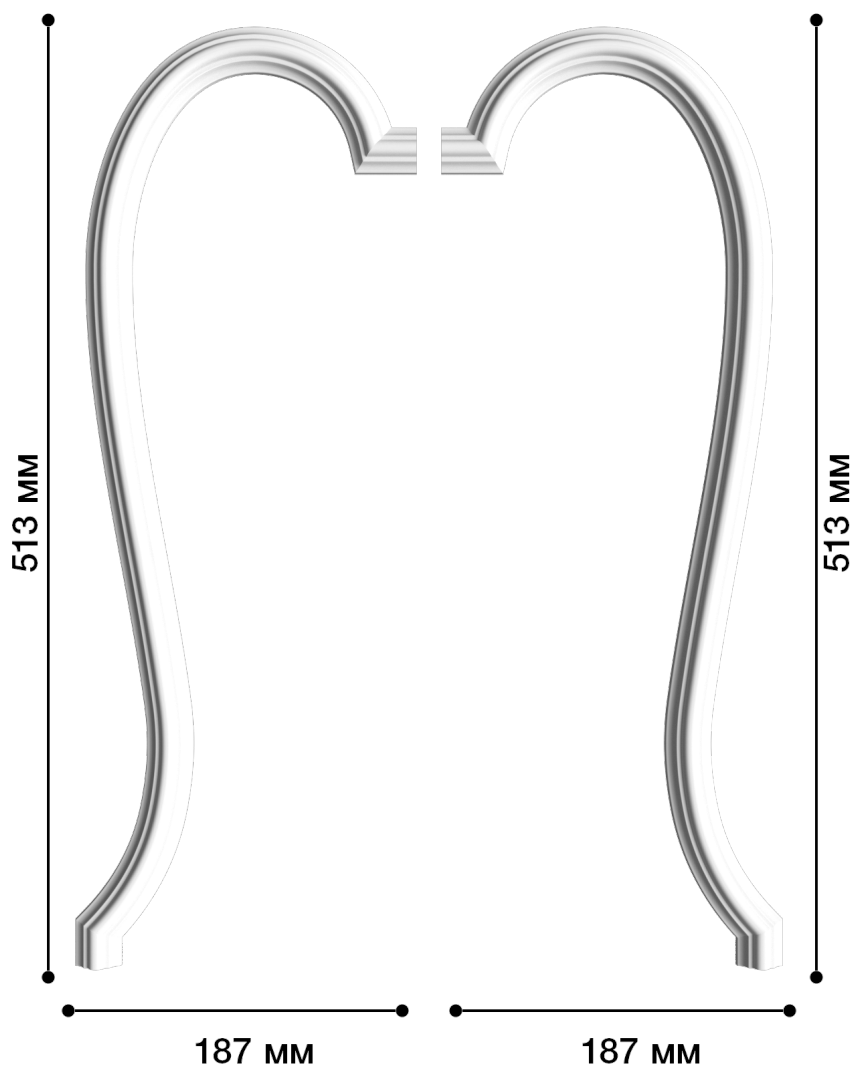

Угол Ду-126

Декоративные углы из гипса – один из оригинальных элементов декора! Их часто используют для финального уточнения композиции. В нашем каталоге большой ассортимент угловых элементов, это позволит легко подобрать изделия для оформления любого интерьера.

ДИКАРТ

ЗАВОД ГИПСОВОЙ ЛЕПНИНЫ

8 (495) 150-21-95

8 (800) 707-52-95

info@dikart.ru

Высота - 513 мм
Ширина - 187 мм
Глубина - 11 мм
Материал - гипс