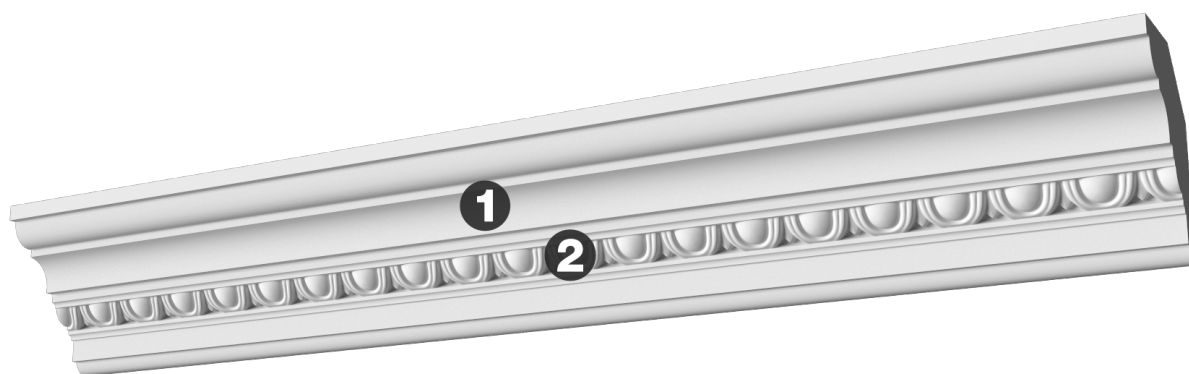

Карниз с рисунком Дк-127

Карниз с орнаментом (рисунком) — идеальные элементы для декорирования помещений в местах стыка вертикальной и горизонтальной поверхности. Придают изящество всему помещению.

ДИКАРТ

ЗАВОД ГИПСОВОЙ ЛЕПНИНЫ

8 (495) 150-21-95

8 (800) 707-52-95

info@dikart.ru