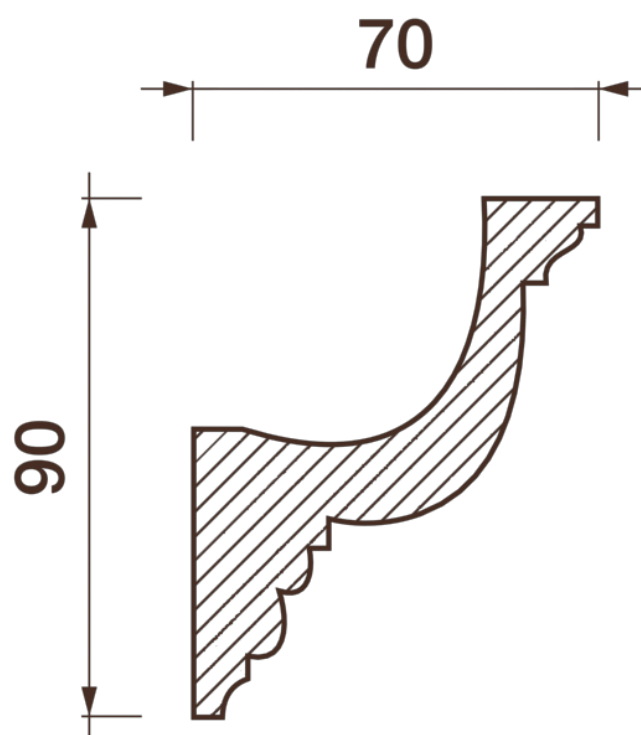

Карниз гладкотянутый Кс-110

Световой карниз — элемент оформления для оригинального дизайна помещения. Помогут улучшить пространство, создать по-особенному оригинальное освещение в помещении.

ДИКАРТ

ЗАВОД ГИПСОВОЙ ЛЕПНИНЫ

8 (495) 150-21-95

8 (800) 707-52-95

info@dikart.ru

Высота - 90 мм
Ширина - 70 мм
Длина - 1 м.п.
Материал - гипс