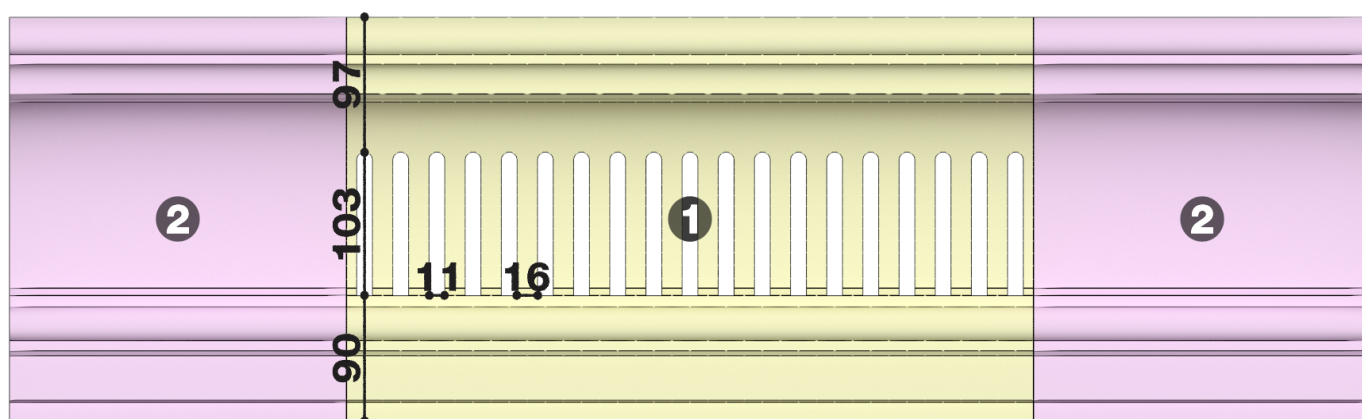

Карниз с рисунком Дк-298

Карниз с орнаментом (рисунком) — идеальные элементы для декорирования помещений в местах стыка вертикальной и горизонтальной поверхности. Придают изящество всему помещению.

ДИКАРТ

Длина - 1 м.п.

Материал - гипс

Карниз с рисунком Дк-298

ДИКАРТ

ЗАВОД ГИПСОВОЙ ЛЕПНИНЫ

8 (495) 150-21-95

8 (800) 707-52-95

info@dikart.ru

❶ Дк-297 (290Нх159мм)

❷ КТ-428 (290Нх159мм)