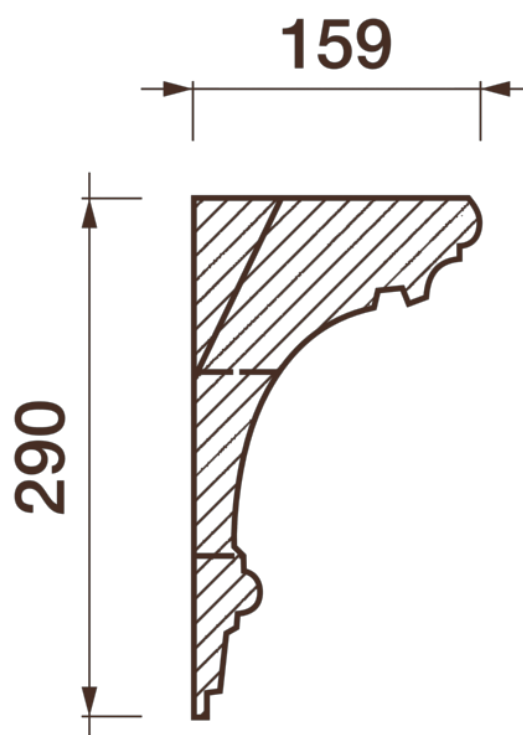

Карниз с рисунком Дк-298

Карниз с орнаментом (рисунком) — идеальные элементы для декорирования помещений в местах стыка вертикальной и горизонтальной поверхности. Придают изящество всему помещению.

ДИКАРТ

ЗАВОД ГИПСОВОЙ ЛЕПНИНЫ

8 (495) 150-21-95

8 (800) 707-52-95

info@dikart.ru

❶ Дк-297 (290Нх159мм)

❷ КТ-428 (290Нх159мм)

Высота - 290 мм

Глубина - 159 мм

Длина - 1 м.п.

Материал - гипс

Карниз с рисунком Дк-298

ДИКАРТ

ЗАВОД ГИПСОВОЙ ЛЕПНИНЫ

8 (495) 150-21-95

8 (800) 707-52-95

info@dikart.ru

❶ Дк-297 (290Нх159мм)

❷ КТ-428 (290Нх159мм)