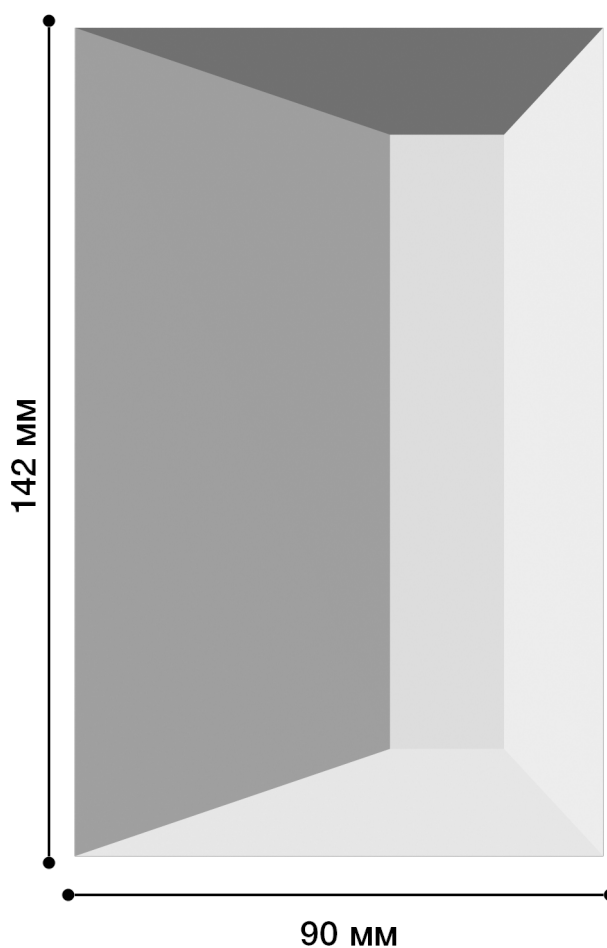

Средник Дс-452

Средник – это небольшой элемент декора, который может быть со сложными завитками или объемными узорами. Такой элемент лепнины прекрасно подходит для помещений, декорированных в любом стиле, будь то ампир, модерн, классика или барокко.

ДИКАРТ

ЗАВОД ГИПСОВОЙ ЛЕПНИНЫ

8 (495) 150-21-95

8 (800) 707-52-95

info@dikart.ru

Высота - 142 мм
Ширина - 90 мм
Глубина - 37 мм
Материал - гипс