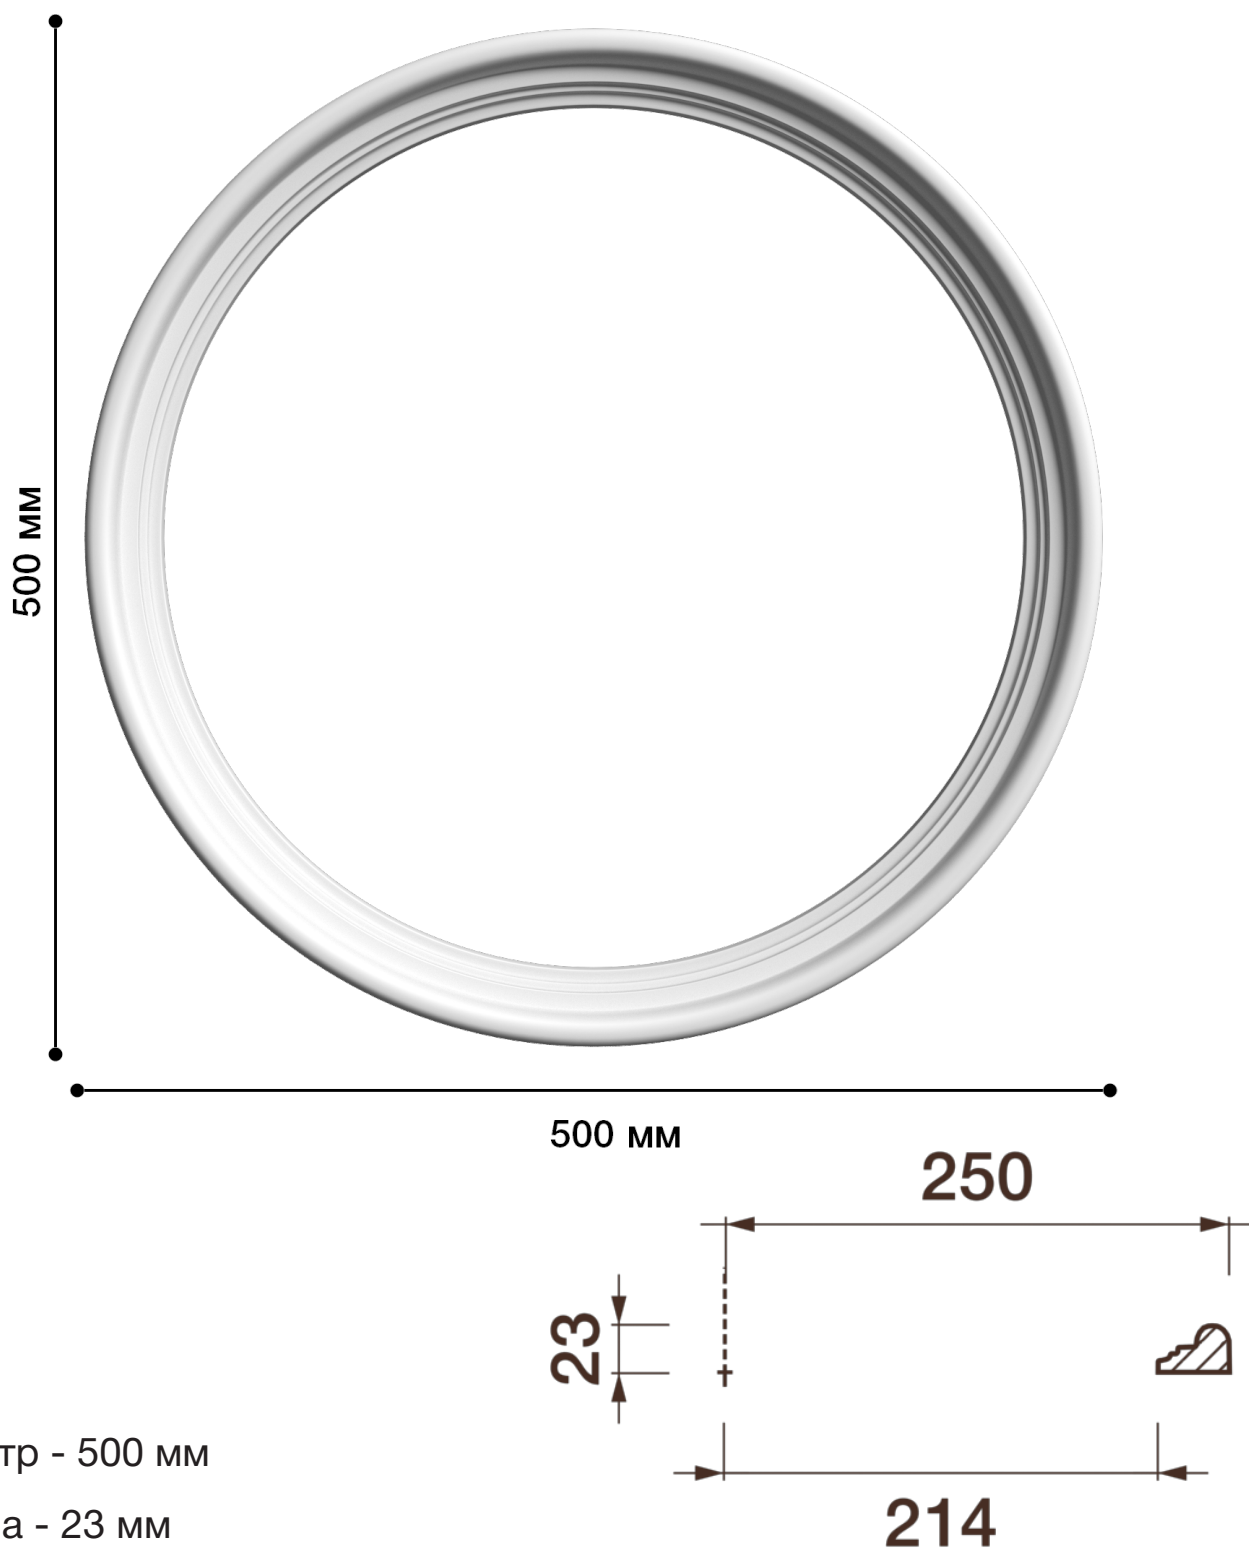

Потолочная розетка Др-223

Розетка из гипса является центром потолочной композиции, оформляет пространство и прекрасно украшает любой интерьер.

ДИКАРТ

ЗАВОД ГИПСОВОЙ ЛЕПНИНЫ

8 (495) 150-21-95

8 (800) 707-52-95

info@dikart.ru

Диаметр - 500 мм

Глубина - 23 мм

Отверстие - min Ø 429 мм

Материал - гипс