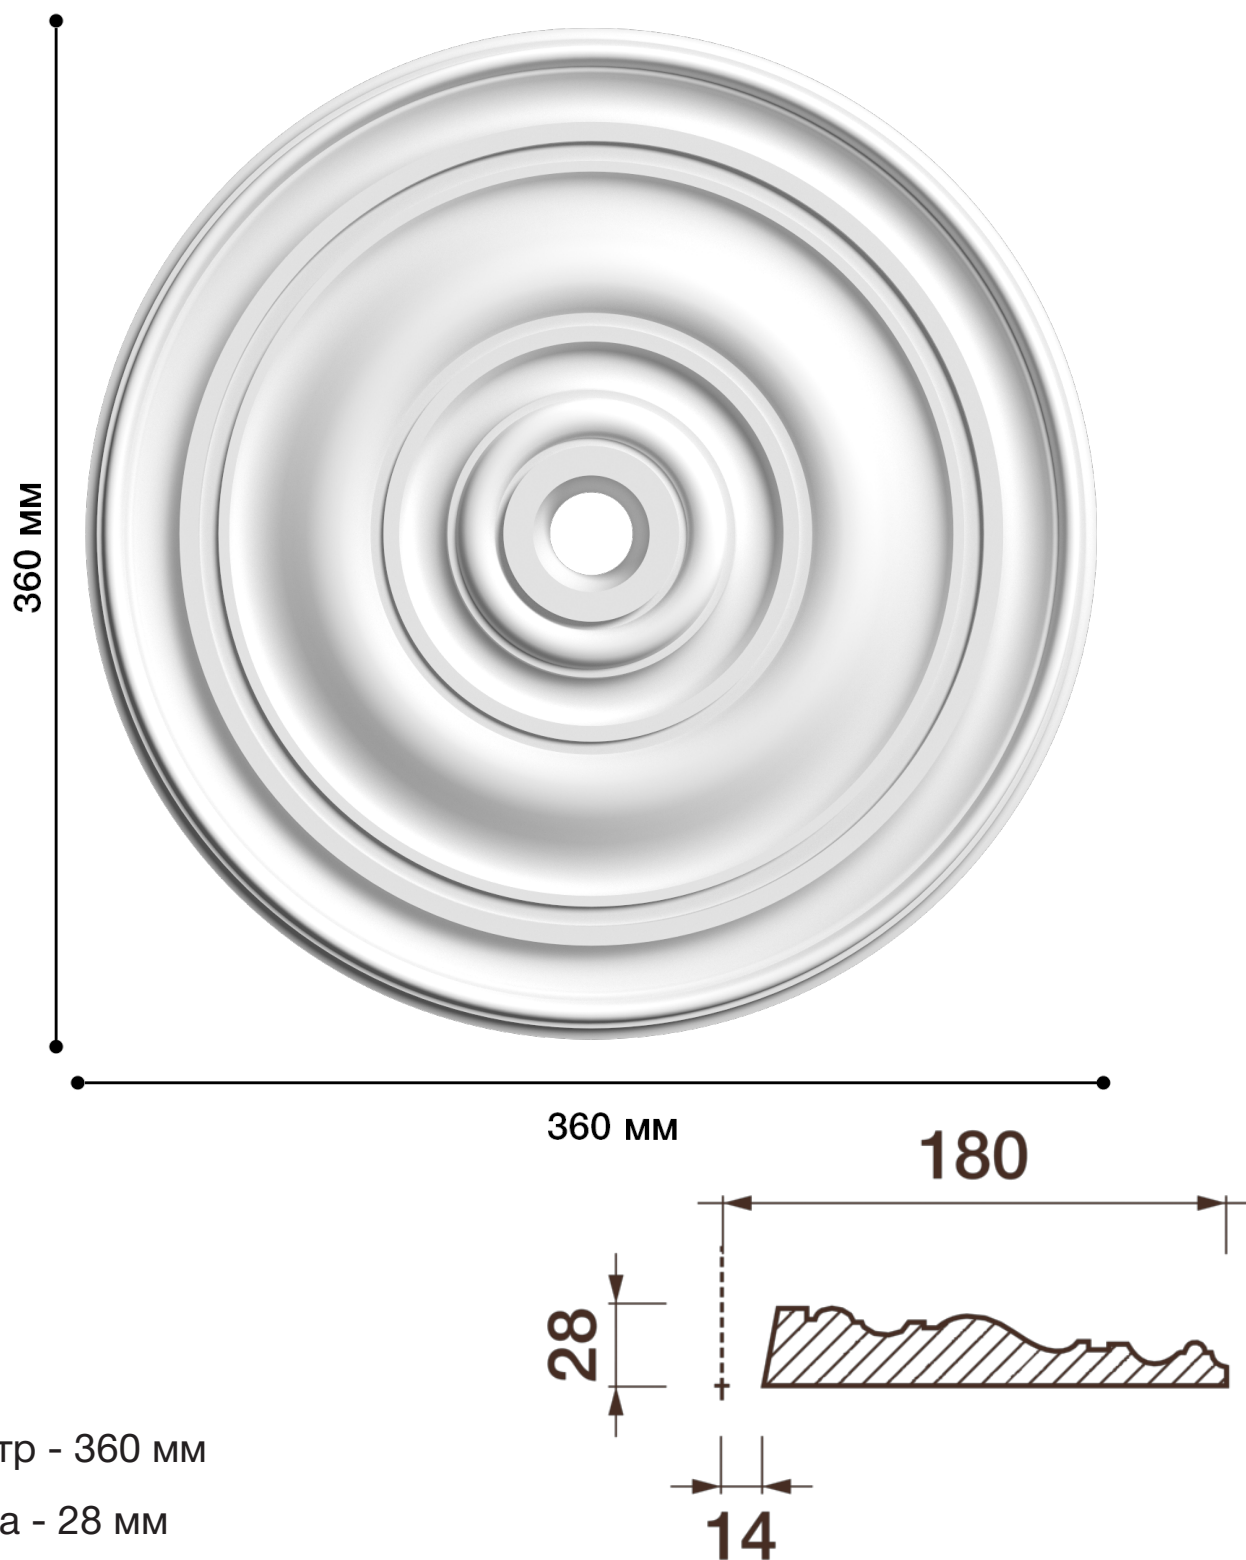

Потолочная розетка Др-79

Розетка из гипса является центром потолочной композиции, оформляет пространство и прекрасно украшает любой интерьер.

ДИКАРТ

ЗАВОД ГИПСОВОЙ ЛЕПНИНЫ

8 (495) 150-21-95

8 (800) 707-52-95

info@dikart.ru

Диаметр - 360 мм

Глубина - 28 мм

Отверстие - min Ø 29 мм

Материал - гипс