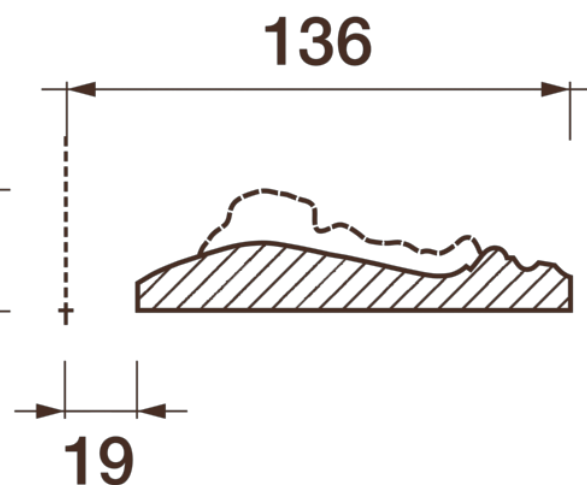

Потолочная розетка Др-17

Розетка из гипса является центром потолочной композиции, оформляет пространство и прекрасно украшает любой интерьер.

ДИКАРТ

ЗАВОД ГИПСОВОЙ ЛЕПНИНЫ

8 (495) 150-21-95

8 (800) 707-52-95

info@dikart.ru

273 мм

Диаметр - 273 мм
Глубина - 34 мм
Отверстие - min Ø 38 мм
Материал - гипс

136

34

19