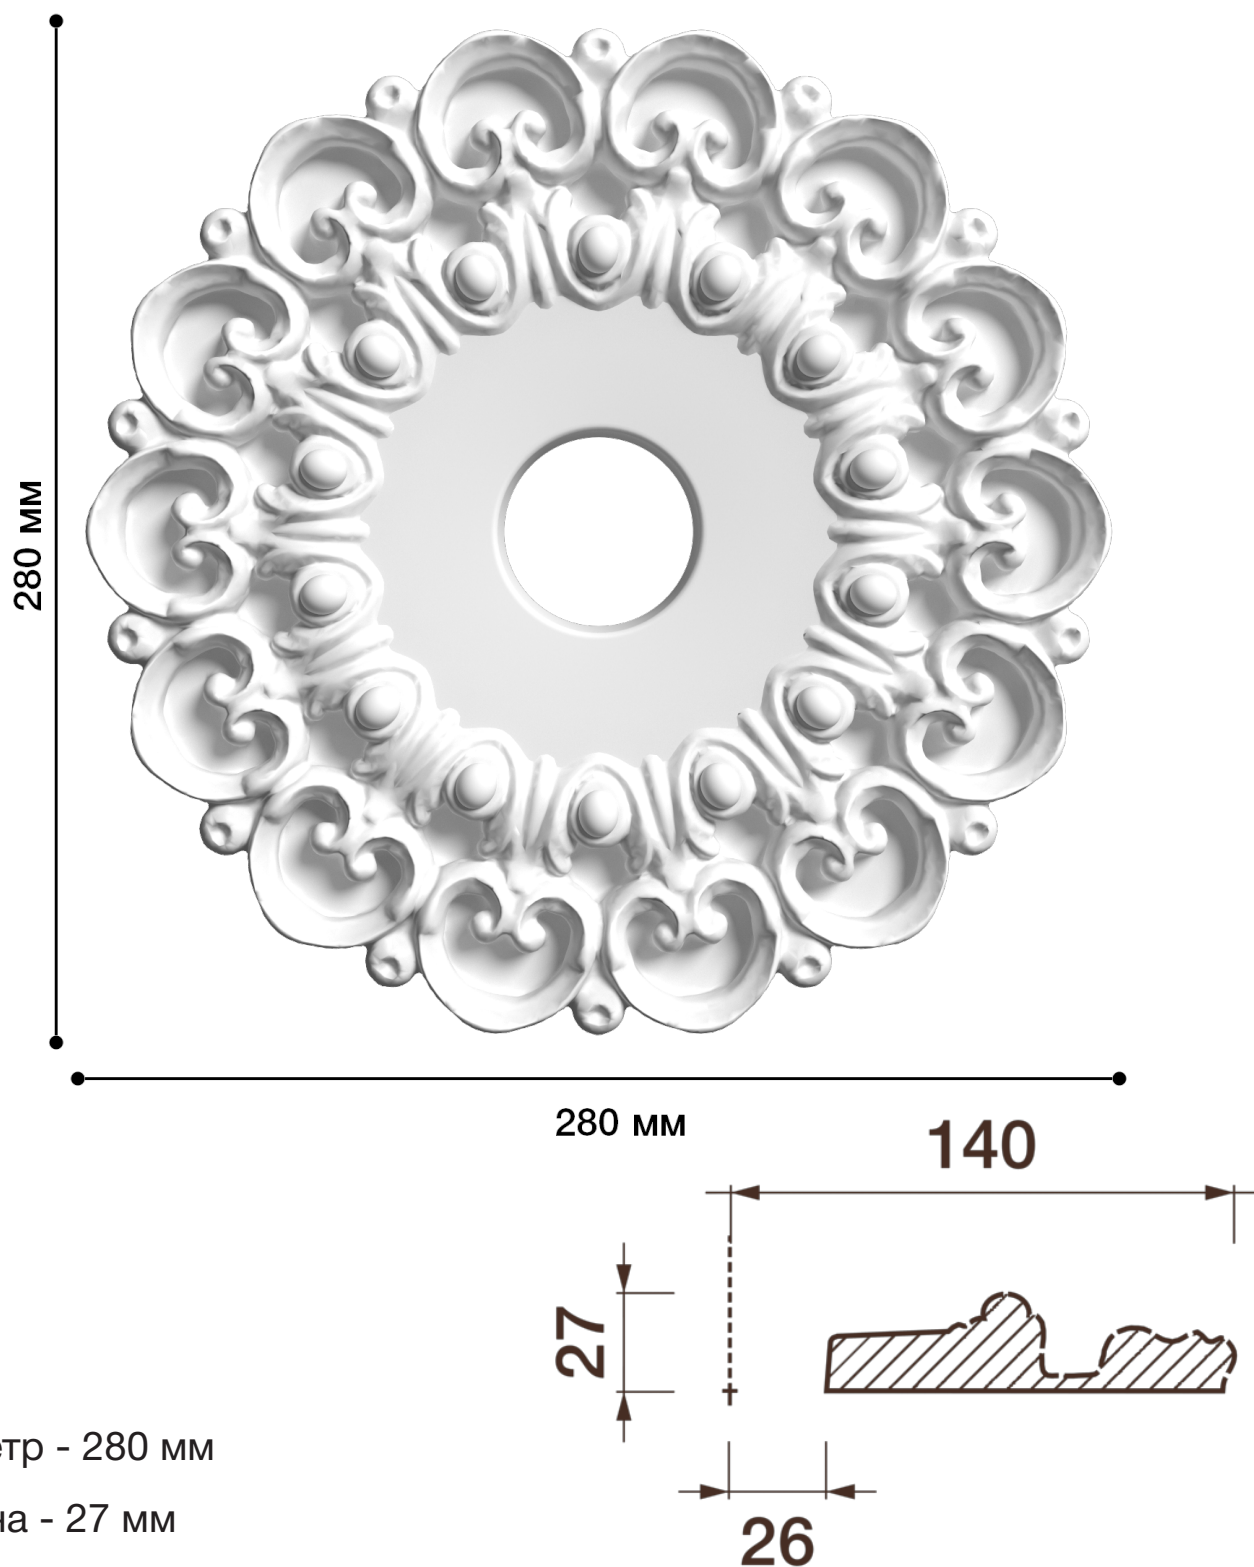

Потолочная розетка Др-49

Розетка из гипса является центром потолочной композиции, оформляет пространство и прекрасно украшает любой интерьер.

ДИКАРТ

ЗАВОД ГИПСОВОЙ ЛЕПНИНЫ

8 (495) 150-21-95

8 (800) 707-52-95

info@dikart.ru

Диаметр - 280 мм

Глубина - 27 мм

Отверстие - min Ø 52 мм

Материал - гипс