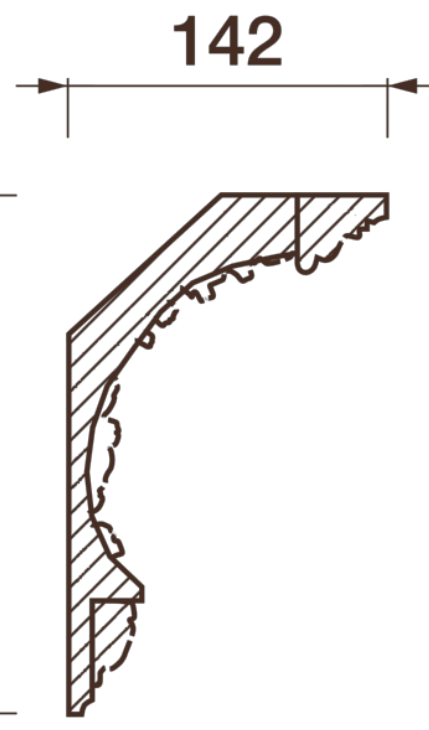

Карниз с рисунком Дк-256

Карниз с орнаментом (рисунком) — идеальные элементы для декорирования помещений в местах стыка вертикальной и горизонтальной поверхности. Придают изящество всему помещению.

ДИКАРТ

ЗАВОД ГИПСОВОЙ ЛЕПНИНЫ

8 (495) 150-21-95

8 (800) 707-52-95

info@dikart.ru

- ❶ Дк-256, основа (233Нх1072х102мм)
- ❷ Дп-113 (40Нх35мм)
- ❸ Дк-19 (38Нх20мм)

Высота - 233 мм
Глубина - 142 мм
Длина - 1 м.п.
Материал - гипс