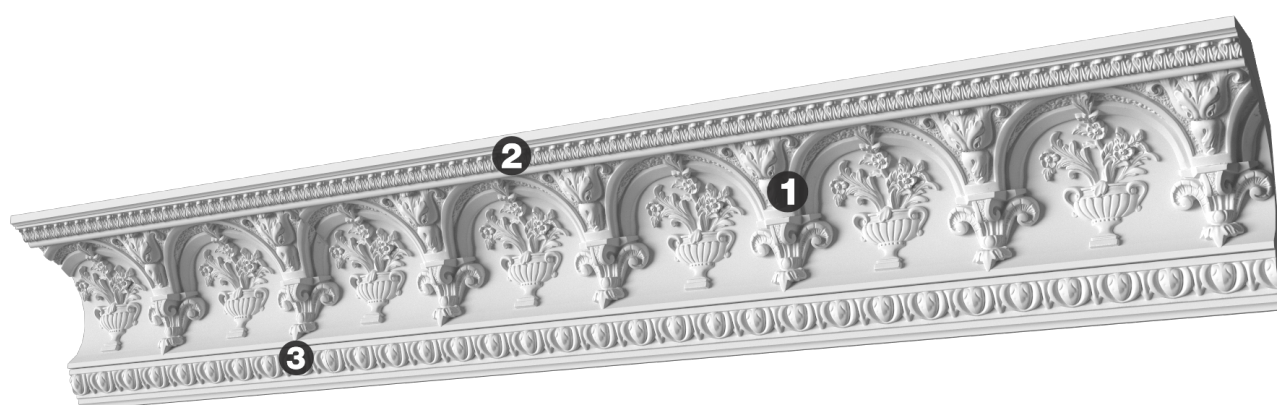

Карниз с рисунком Дк-256

Карниз с орнаментом (рисунком) — идеальные элементы для декорирования помещений в местах стыка вертикальной и горизонтальной поверхности. Придают изящество всему помещению.

ДИКАРТ

ЗАВОД ГИПСОВОЙ ЛЕПНИНЫ

8 (495) 150-21-95

8 (800) 707-52-95

info@dikart.ru

- ❶ Дк-256, основа (233Нх1072х102мм)
- ❷ Дп-113 (40Нх35мм)
- ❸ Дк-19 (38Нх20мм)

Высота - 233 мм
Глубина - 142 мм
Длина - 1 м.п.
Материал - гипс