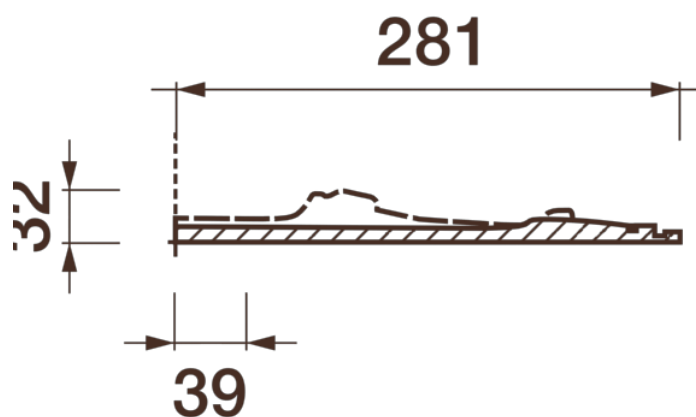

## Потолочная розетка Др-105

Розетка из гипса является центром потолочной композиции, оформляет пространство и прекрасно украшает любой интерьер.

# ДИКАРТ

ЗАВОД ГИПСОВОЙ ЛЕПНИНЫ

8 (495) 150-21-95

8 (800) 707-52-95

info@dikart.ru

Высота - 450 мм

Ширина - 563 мм

Глубина - 32 мм

Отверстие - min Ø 78 мм

Материал - гипс