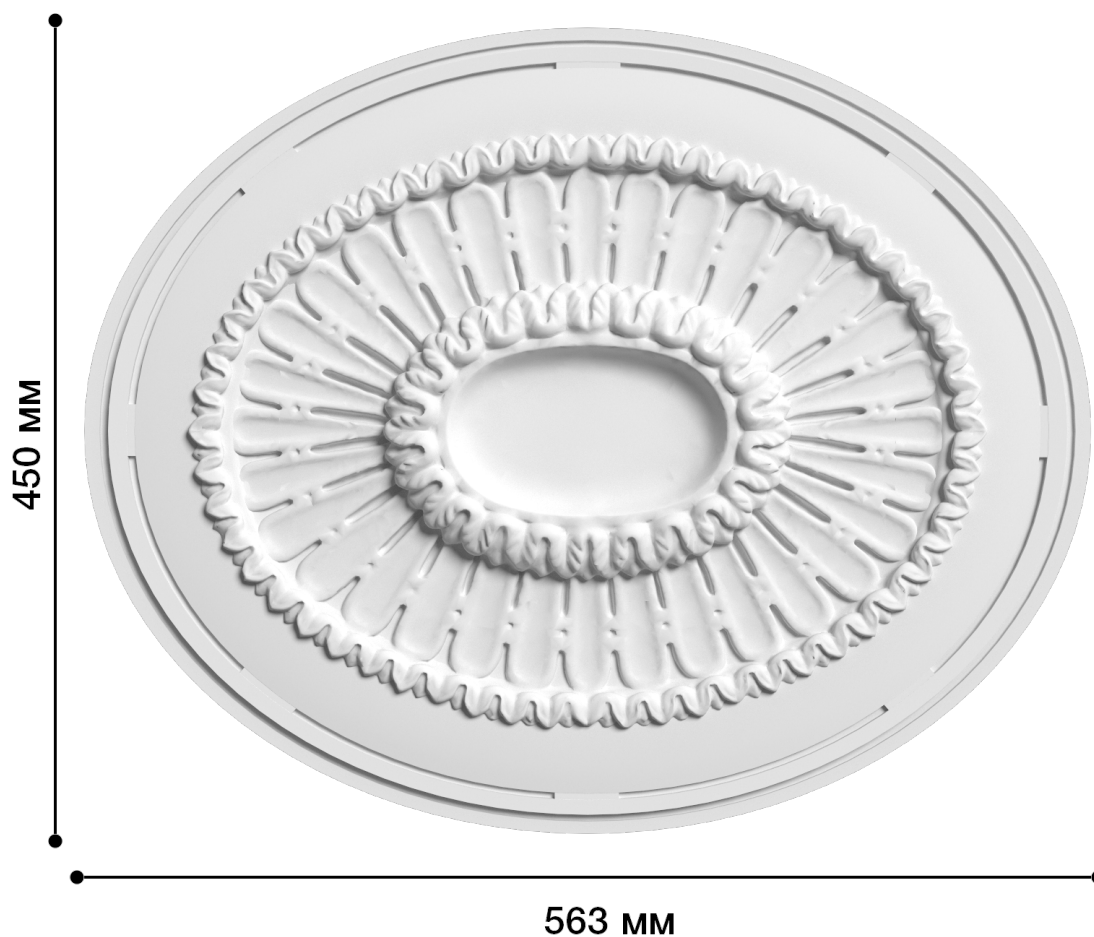

## Потолочная розетка Др-105

Розетка из гипса является центром потолочной композиции, оформляет пространство и прекрасно украшает любой интерьер.

# ДИКАРТ

ЗАВОД ГИПСОВОЙ ЛЕПНИНЫ

8 (495) 150-21-95

8 (800) 707-52-95

info@dikart.ru

Высота - 450 мм

Ширина - 563 мм

Глубина - 32 мм

Отверстие - min Ø 78 мм

Материал - гипс