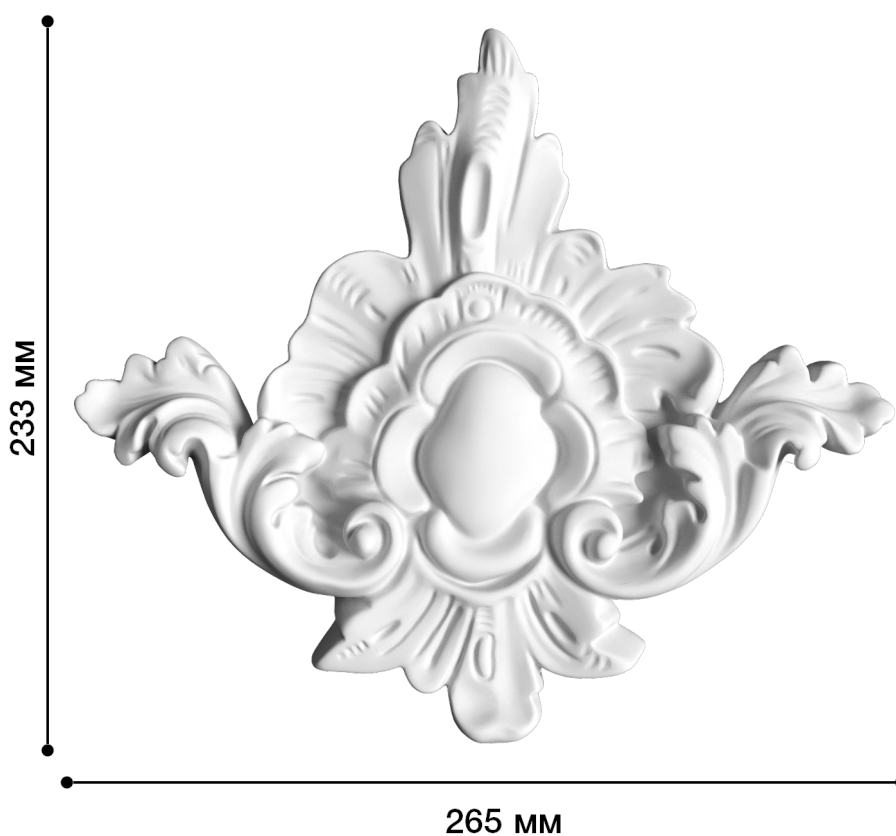

Средник Дс-111

Средник — отличная деталь для декора со сложным лепным декором: завитками, объемными элементами.

ДИКАРТ

ЗАВОД ГИПСОВОЙ ЛЕПНИНЫ

8 (495) 150-21-95

8 (800) 707-52-95

info@dikart.ru

Высота - 233 мм
Ширина - 265 мм
Глубина - 28 мм
Материал - гипс