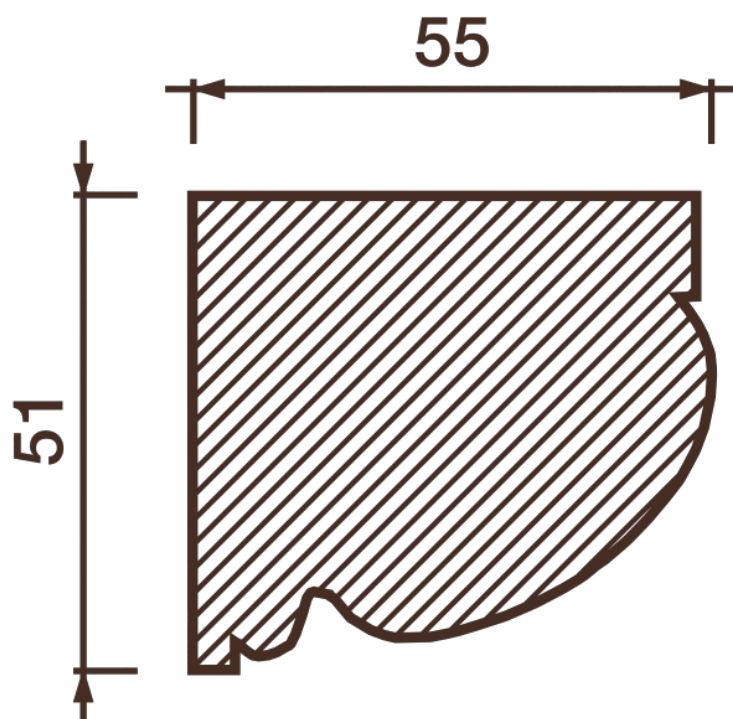

Карниз с рисунком Дк-266

Карниз с орнаментом (рисунком) — идеальные элементы для декорирования помещений в местах стыка вертикальной и горизонтальной поверхности. Придают изящество всему помещению.

ДИКАРТ

ЗАВОД ГИПСОВОЙ ЛЕПНИНЫ

8 (495) 150-21-95

8 (800) 707-52-95

info@dikart.ru

Высота - 51 мм
Глубина - 55 мм
Длина - 1 м.п.
Материал - гипс