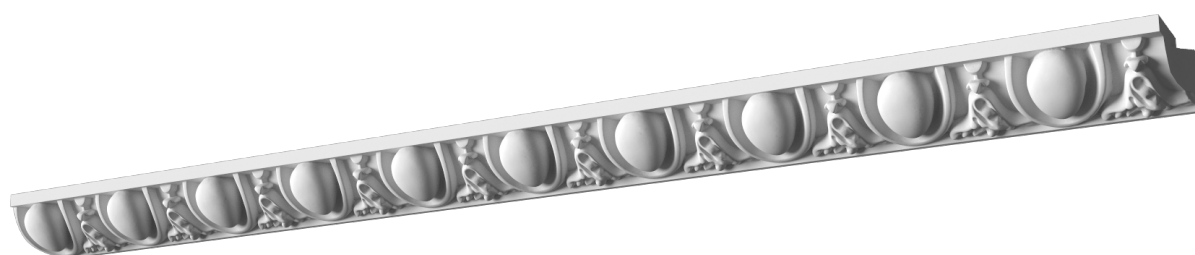

Карниз с рисунком Дк-266

Карниз с орнаментом (рисунком) — идеальные элементы для декорирования помещений в местах стыка вертикальной и горизонтальной поверхности. Придают изящество всему помещению.

ДИКАРТ

ЗАВОД ГИПСОВОЙ ЛЕПНИНЫ

8 (495) 150-21-95

8 (800) 707-52-95

info@dikart.ru

Высота - 51 мм
Глубина - 55 мм
Длина - 1 м.п.
Материал - гипс