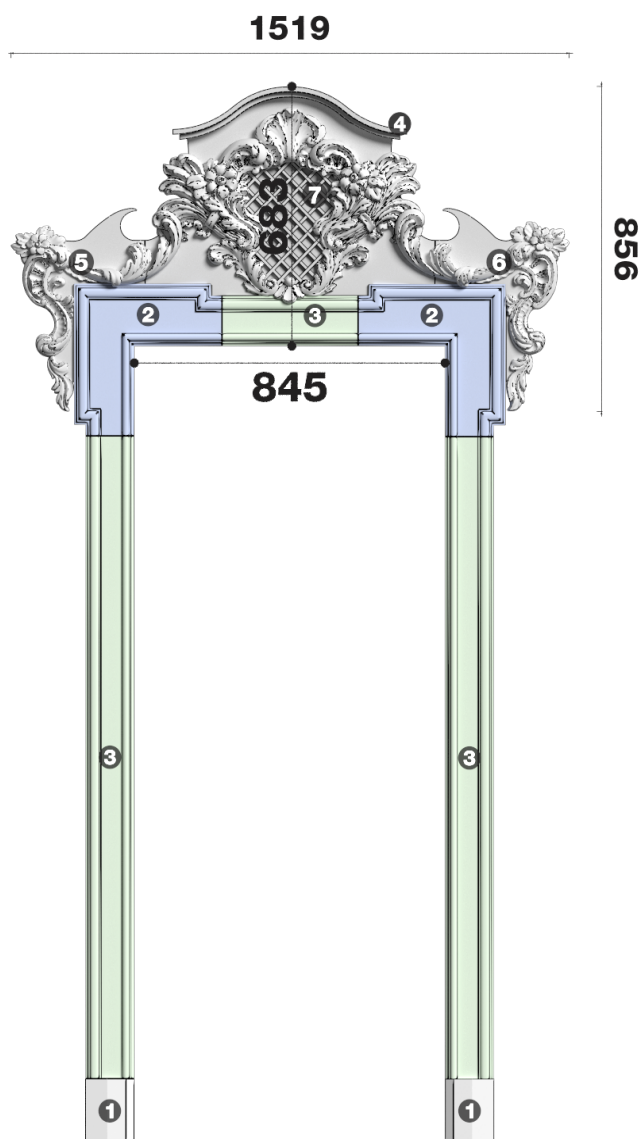

Портал-7

Декоративный портал — оформление дверного проёма, конструкция из гипсовых элементов, выполненная в оригинальном стиле.

ДИКАРТ

ЗАВОД ГИПСОВОЙ ЛЕПНИНЫ

8 (495) 150-21-95

8 (800) 707-52-95

info@dikart.ru

- ❶ Дбп-5 (170x134x50мм)
- ❷ Ду-74 (402x401x40мм)
- ❸ М-295 (132Нx40мм)
- ❹ Фронтон-4, левый угол (536x383x66мм)
- ❺ Фронтон-4, правый угол (535x381x68мм)
- ❻ Фронтон-4, центр (572x789x80мм)

Высота - 2783 мм
Ширина - 1519 мм
Глубина - 80 мм
Материал - гипс

Декоративный портал Портал-7

ДИКАРТ

ЗАВОД ГИПСОВОЙ ЛЕПНИНЫ

8 (495) 150-21-95

8 (800) 707-52-95

info@dikart.ru

- ❶ Дбп-5 (170x134x50мм)
- ❷ Ду-74 (402x401x40мм)
- ❸ М-295 (132Нx40мм)
- ❹ Фронтон-4 (856x1519x80мм)
 - ❺ Фронтон-4, левый угол (536x383x66мм)
 - ❻ Фронтон-4, правый угол (535x381x68мм)
 - ❼ Фронтон-4, центр (572x789x80мм)