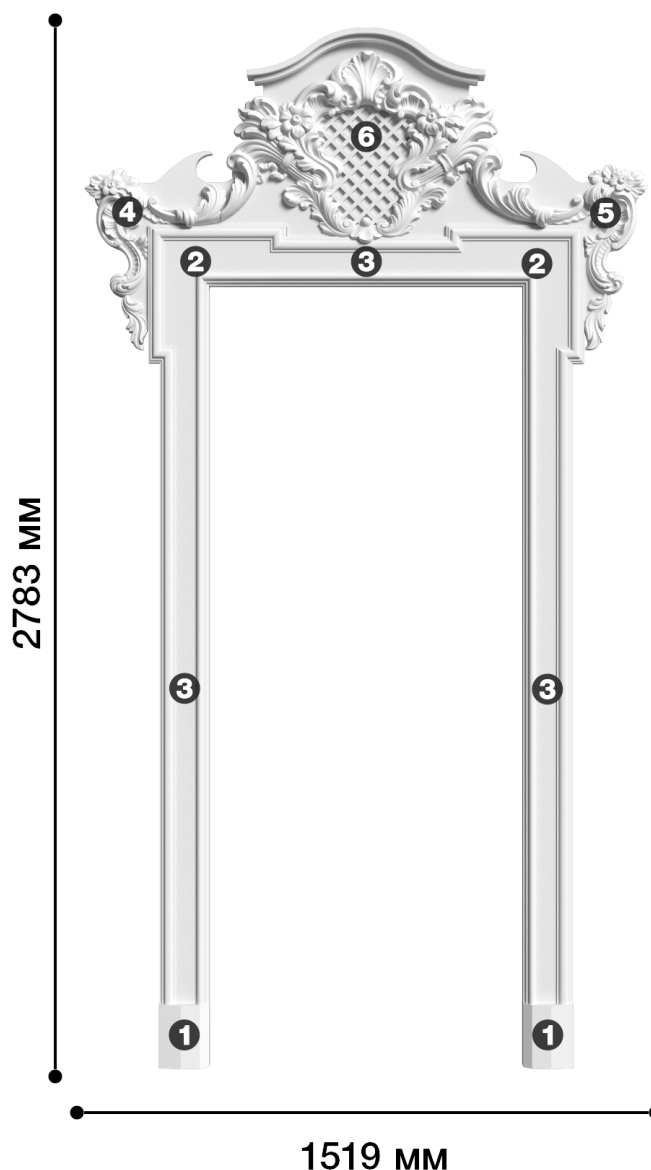

Портал-7

Декоративный портал — оформление дверного проёма, конструкция из гипсовых элементов, выполненная в оригинальном стиле.

ДИКАРТ

ЗАВОД ГИПСОВОЙ ЛЕПНИНЫ

8 (495) 150-21-95

8 (800) 707-52-95

info@dikart.ru

- ❶ Дбп-5 (170x134x50мм)
- ❷ Ду-74 (402x401x40мм)
- ❸ М-295 (132Нx40мм)
- ❹ Фронтон-4, левый угол (536x383x66мм)
- ❺ Фронтон-4, правый угол (535x381x68мм)
- ❻ Фронтон-4, центр (572x789x80мм)

Высота - 2783 мм
Ширина - 1519 мм
Глубина - 80 мм
Материал - гипс

Декоративный портал Портал-7

ДИКАРТ

ЗАВОД ГИПСОВОЙ ЛЕПНИНЫ

8 (495) 150-21-95

8 (800) 707-52-95

info@dikart.ru

- ❶ Дбп-5 (170x134x50мм)
- ❷ Ду-74 (402x401x40мм)
- ❸ М-295 (132Нx40мм)
- ❹ Фронтон-4 (856x1519x80мм)
 - ❺ Фронтон-4, левый угол (536x383x66мм)
 - ❻ Фронтон-4, правый угол (535x381x68мм)
 - ❼ Фронтон-4, центр (572x789x80мм)