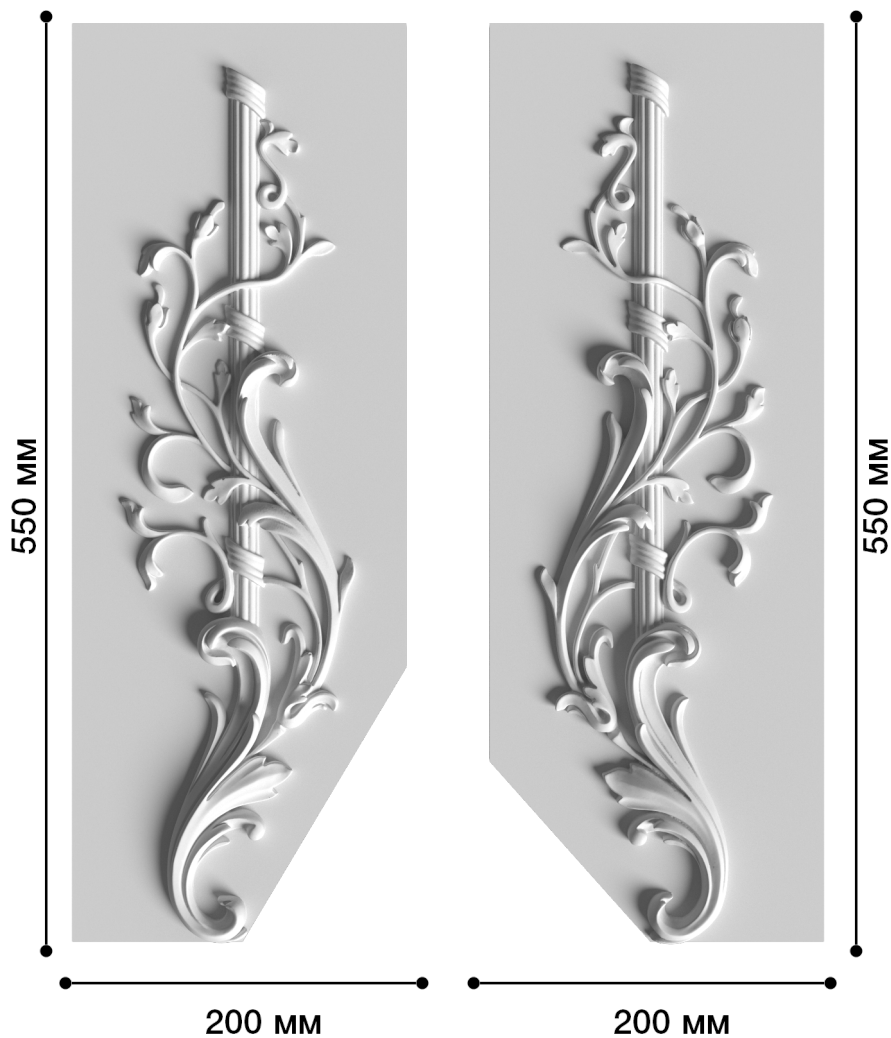

Средник Дс-316

Средник — отличная деталь для декора со сложным лепным декором: завитками, объемными элементами.

ДИКАРТ

ЗАВОД ГИПСОВОЙ ЛЕПНИНЫ

8 (495) 150-21-95

8 (800) 707-52-95

info@dikart.ru

Высота - 550 мм

Ширина - 200 мм

Глубина - 28 мм

Материал - гипс