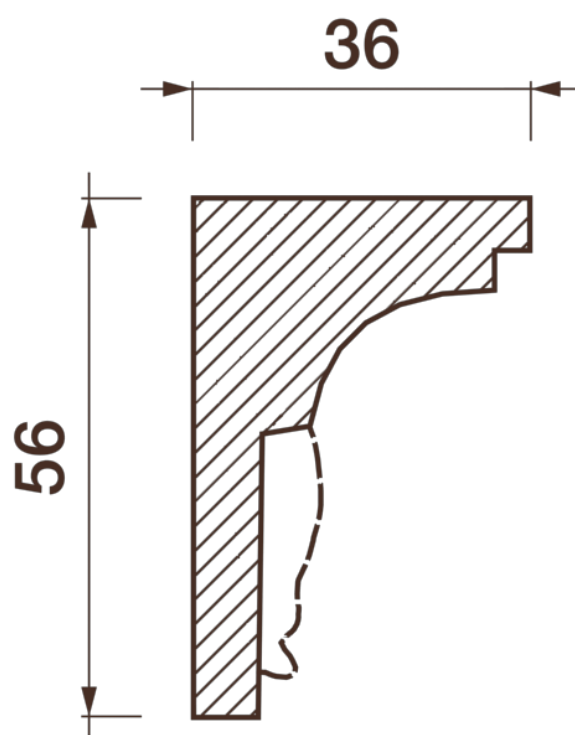

## Карниз с рисунком Дк-26

Карниз с орнаментом (рисунком) — идеальные элементы для декорирования помещений в местах стыка вертикальной и горизонтальной поверхности. Придают изящество всему помещению.

# ДИКАРТ

ЗАВОД ГИПСОВОЙ ЛЕПНИНЫ

8 (495) 150-21-95

8 (800) 707-52-95

info@dikart.ru

Высота - 56 мм  
Глубина - 36 мм  
Длина - 1 м.п.  
Материал - гипс