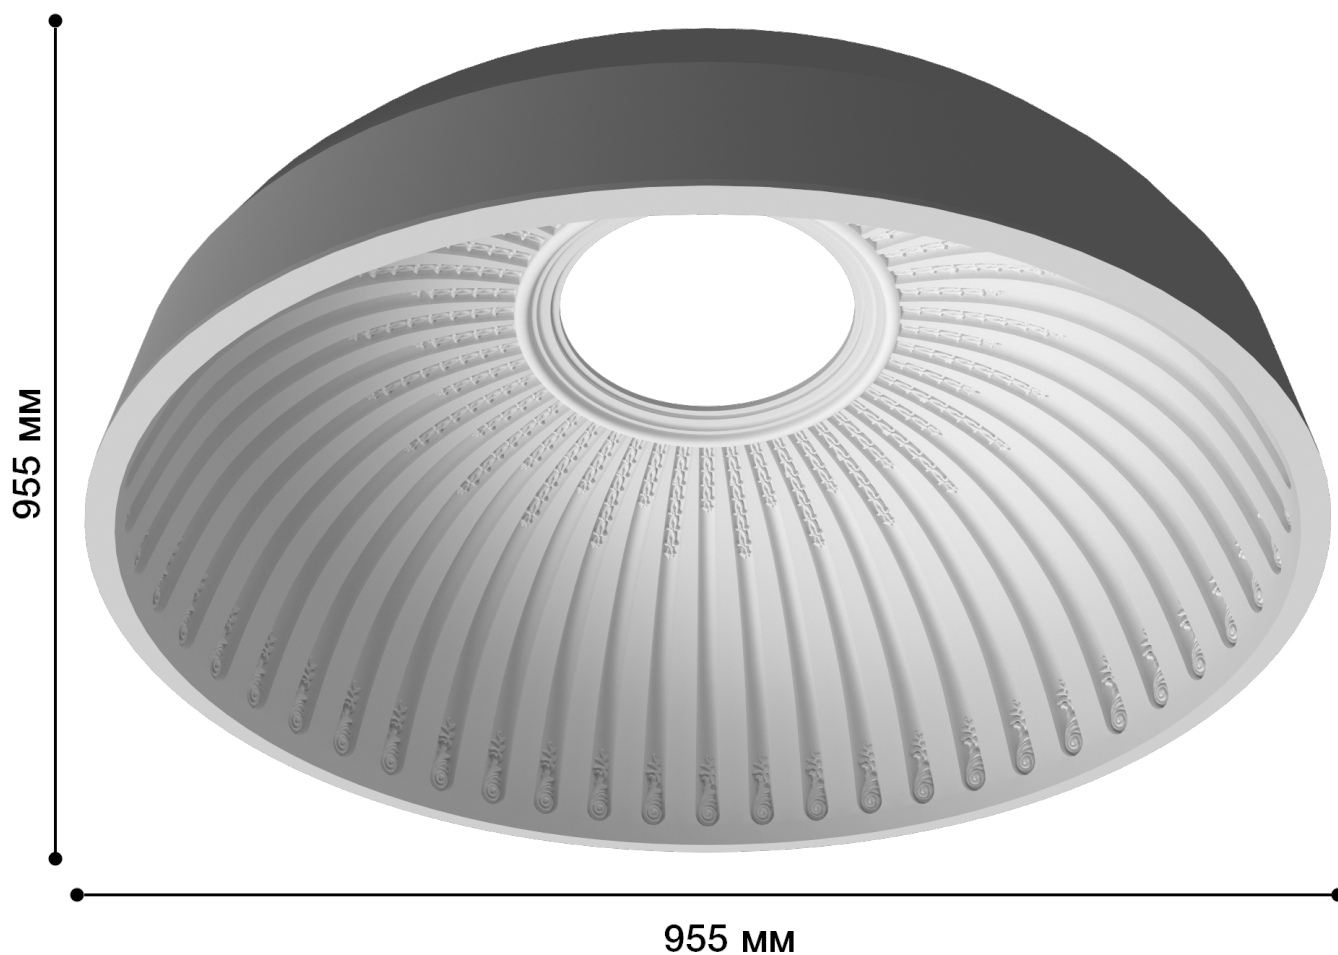

Купол-4 СФГ

Купол – пространственная конструкция, по форме близкая к полусфере или другой поверхности вращения кривой. Применяется в интерьере, придает потолку особенный стиль и приятную иллюзию увеличения пространства. Стеклофиброгипс (СФГ) – собственная уникальная разработка создания облегченного гипсового декора, позволяет создавать прочные тонкостенные изделия для более простого монтажа и безопасного эксплуатирования.

ДИКАРТ

ЗАВОД ГИПСОВОЙ ЛЕПНИНЫ

8 (495) 150-21-95

8 (800) 707-52-95

info@dikart.ru

Диаметр - 955 мм

Глубина - 353 мм

Материал - стеклофиброгипс