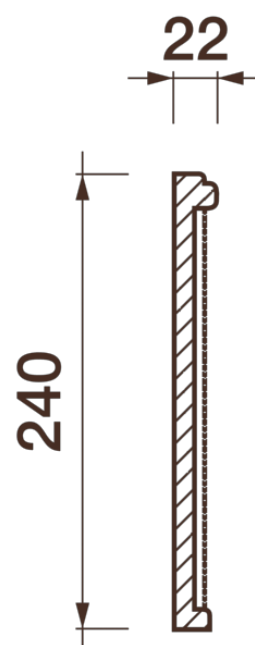

Фриз Дф-264

Гипсовый фриз - декоративный орнамент в виде горизонтальной полосы, прекрасно преобразует интерьер своим дополнением.

ДИКАРТ

ЗАВОД ГИПСОВОЙ ЛЕПНИНЫ

8 (495) 150-21-95

8 (800) 707-52-95

info@dikart.ru

Высота - 240 мм
Ширина - 22 мм
Длина - 1 м.п.
Материал - гипс