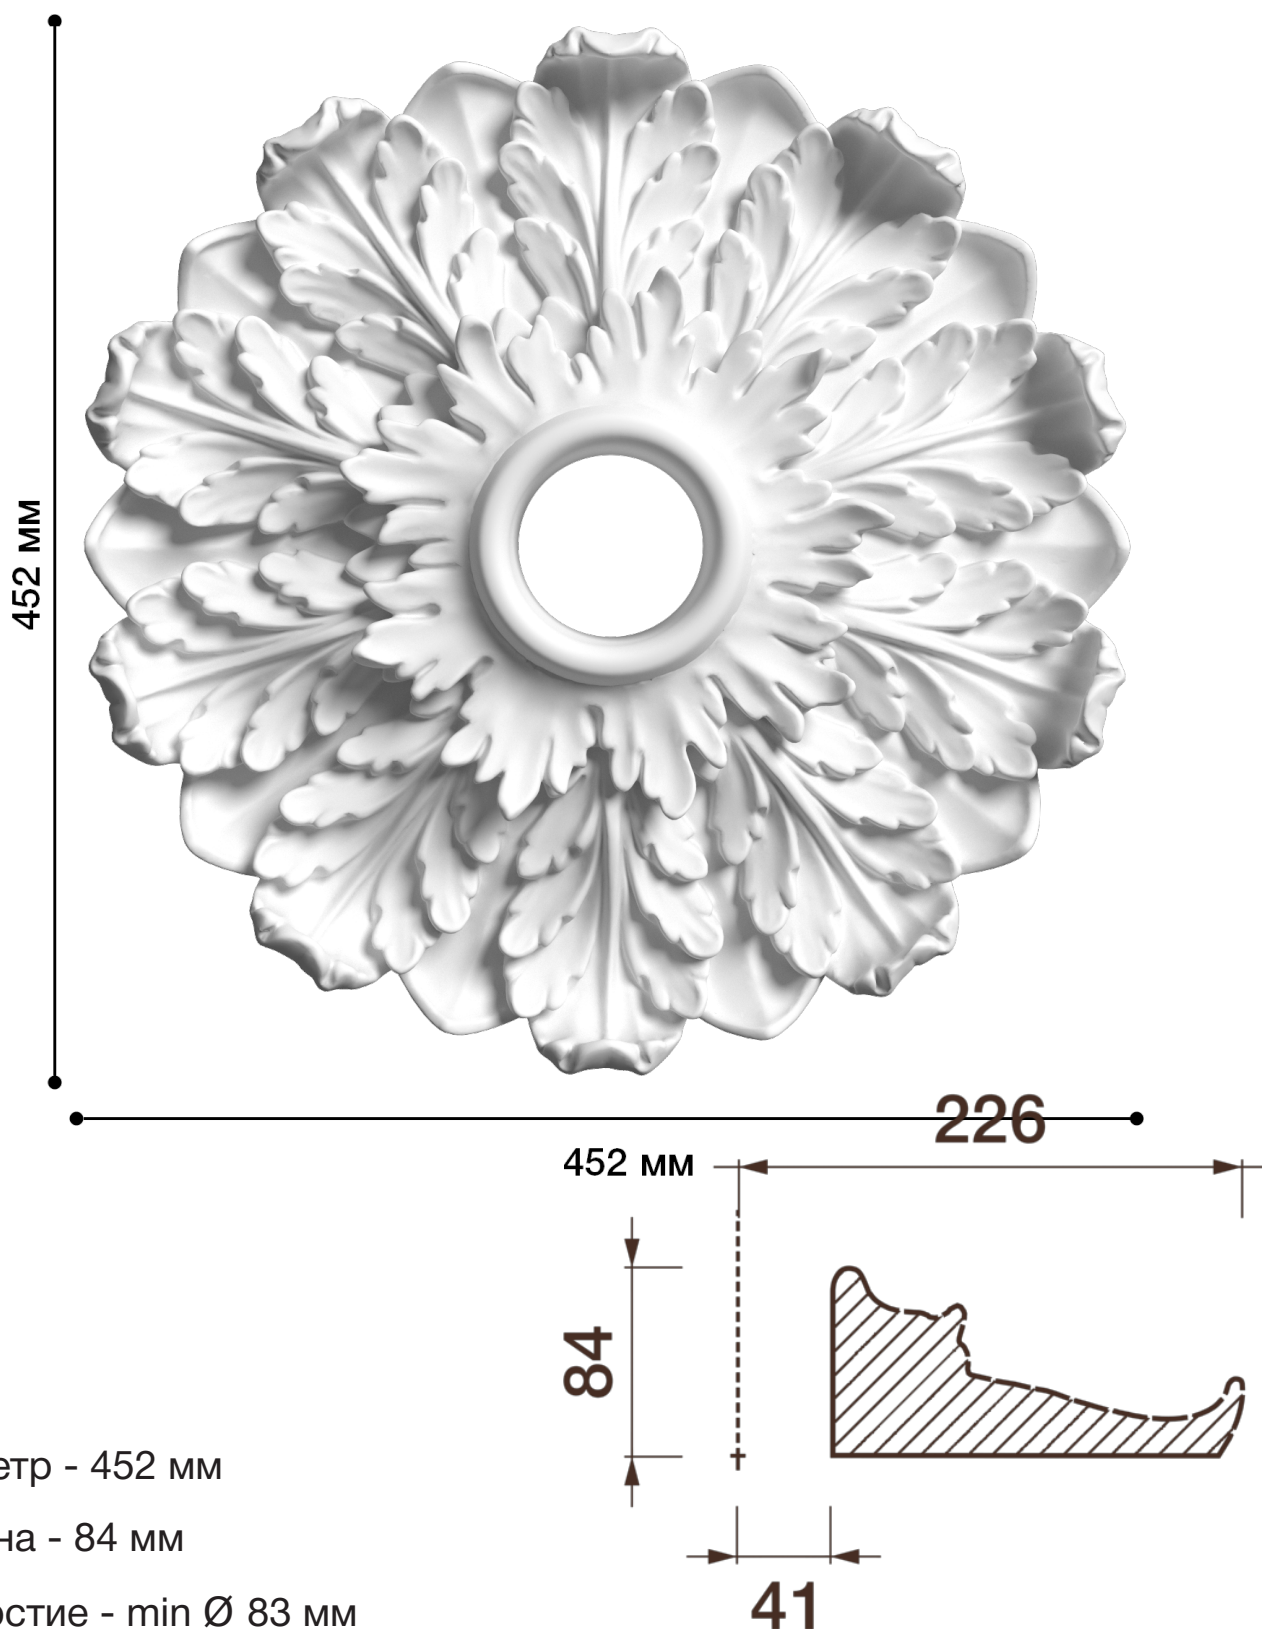

Потолочная розетка Др-109

Розетка из гипса является центром потолочной композиции, оформляет пространство и прекрасно украшает любой интерьер.

ДИКАРТ

ЗАВОД ГИПСОВОЙ ЛЕПНИНЫ

8 (495) 150-21-95

8 (800) 707-52-95

info@dikart.ru

Диаметр - 452 мм

Глубина - 84 мм

Отверстие - min Ø 83 мм

Материал - гипс