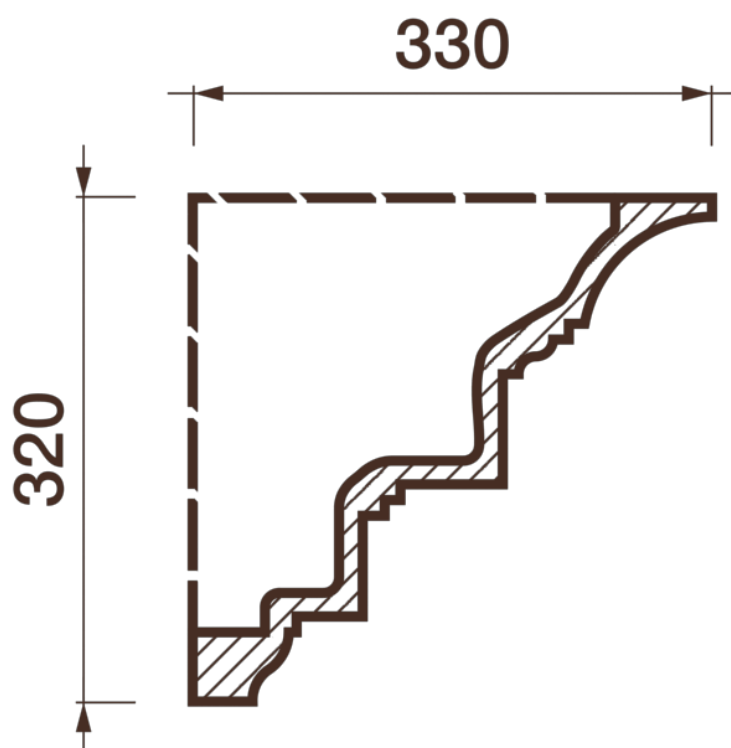

Карниз гладкотянутый Кт-662 СФГ

Гладкий карниз подчеркнет уникальность и стиль проделанного ремонта. Отличный декор, деталь, элемент, скрывающий стыки стен и потолка.

Стеклофибrogипс (СФГ) – собственная уникальная разработка создания облегченного гипсового декора, позволяет создавать прочные тонкостенные изделия для более простого монтажа и безопасного эксплуатирования.

ДИКАРТ

ЗАВОД ГИПСОВОЙ ЛЕПНИНЫ

8 (495) 150-21-95

8 (800) 707-52-95

info@dikart.ru

Высота - 320 мм

Ширина - 330 мм

Длина - 1 м.п.