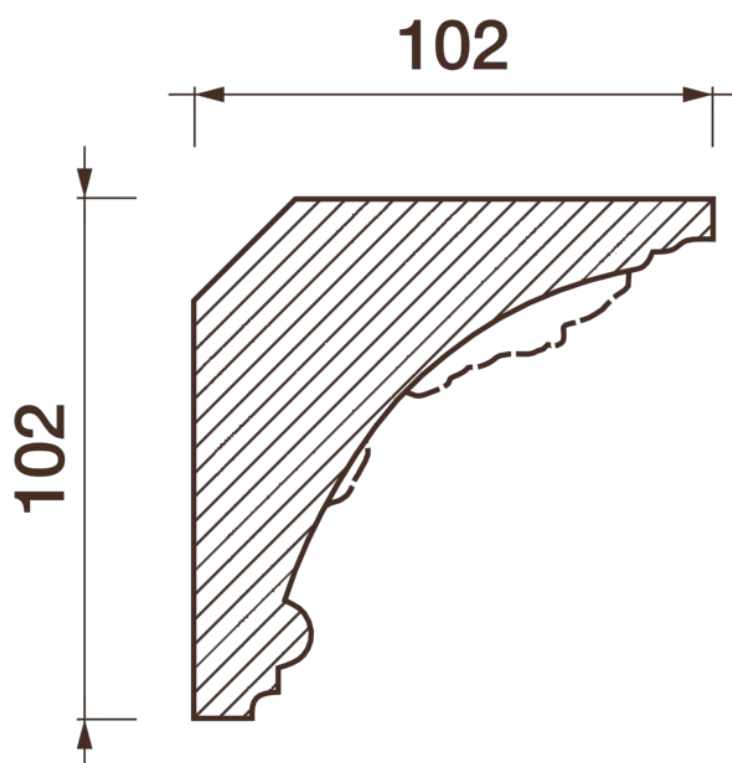

Карниз с рисунком Дк-214

Карниз с орнаментом (рисунком) — идеальные элементы для декорирования помещений в местах стыка вертикальной и горизонтальной поверхности. Придают изящество всему помещению.

ДИКАРТ

ЗАВОД ГИПСОВОЙ ЛЕПНИНЫ

8 (495) 150-21-95

8 (800) 707-52-95

info@dikart.ru

Высота - 102 мм
Глубина - 102 мм
Длина - 1 м.п.
Материал - гипс