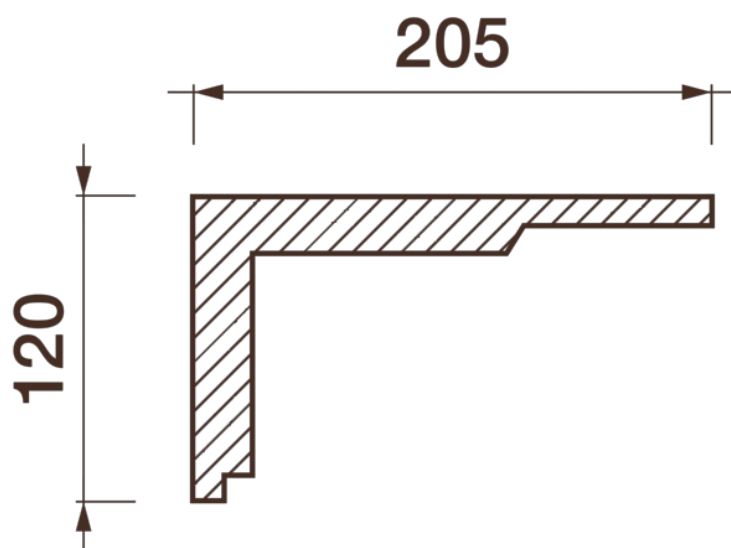

Карниз гладкотянутый Кт-417

Гладкий карниз подчеркнет уникальность и стиль проделанного ремонта. Отличный декор, деталь, элемент, скрывающий стыки стен и потолка.

ДИКАРТ

ЗАВОД ГИПСОВОЙ ЛЕПНИНЫ

8 (495) 150-21-95

8 (800) 707-52-95

info@dikart.ru

Высота - 120 мм
Ширина - 205 мм
Длина - 1 м.п.
Материал - гипс