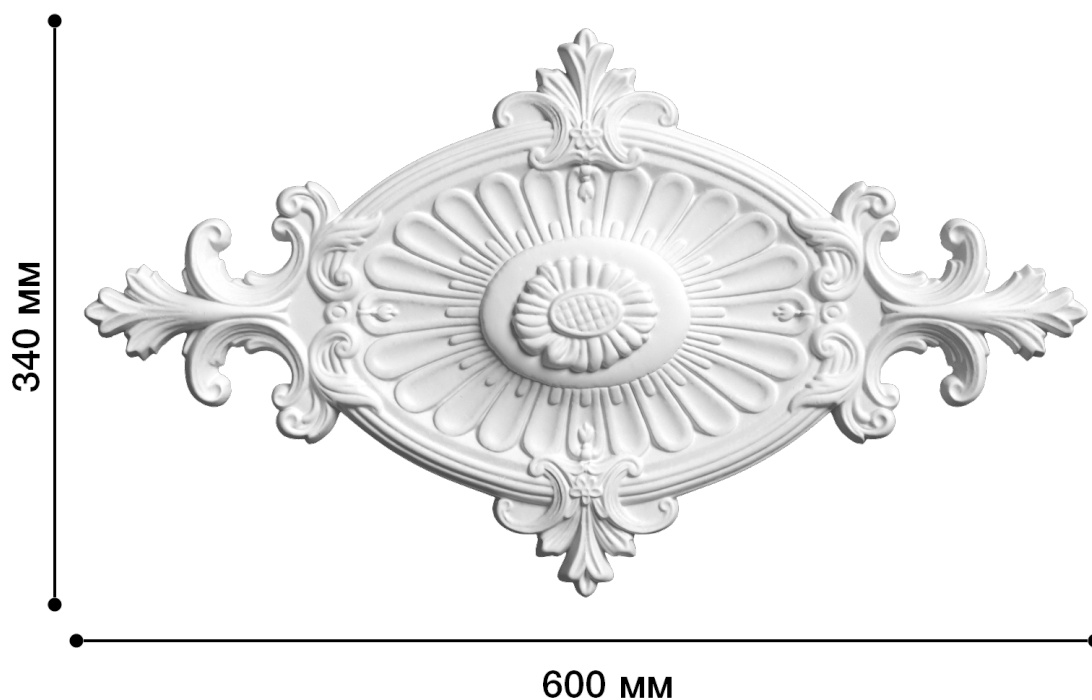

Потолочная розетка Др-108

Розетка из гипса является центром потолочной композиции, оформляет пространство и прекрасно украшает любой интерьер.

ДИКАРТ

ЗАВОД ГИПСОВОЙ ЛЕПНИНЫ

8 (495) 150-21-95

8 (800) 707-52-95

info@dikart.ru

600 мм

Высота - 340 мм

Ширина - 600 мм

Глубина - 42 мм

Отверстие - min Ø 0 мм

Материал - гипс