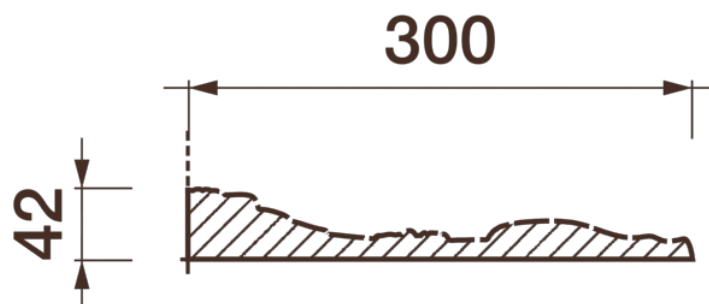

Потолочная розетка Др-108

Розетка из гипса является центром потолочной композиции, оформляет пространство и прекрасно украшает любой интерьер.

ДИКАРТ

ЗАВОД ГИПСОВОЙ ЛЕПНИНЫ

8 (495) 150-21-95

8 (800) 707-52-95

info@dikart.ru

600 мм

Высота - 340 мм

Ширина - 600 мм

Глубина - 42 мм

Отверстие - min Ø 0 мм

Материал - гипс