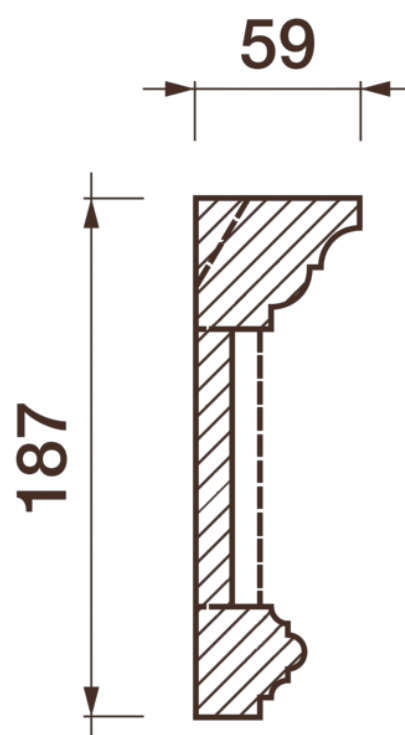

## Карниз с рисунком Дк-421

Карниз с орнаментом (рисунком) — идеальные элементы для декорирования помещений в местах стыка вертикальной и горизонтальной поверхности. Придают изящество всему помещению.

# ДИКАРТ

ЗАВОД ГИПСОВОЙ ЛЕПНИНЫ

8 (495) 150-21-95

8 (800) 707-52-95

info@dikart.ru

❶ Дк-419 (187Нх59мм)

❷ Дк-420 (187Нх59мм)

Высота - 187 мм

Глубина - 59 мм

Длина - 1 м.п.

Материал - гипс

# Карниз с рисунком Дк-421