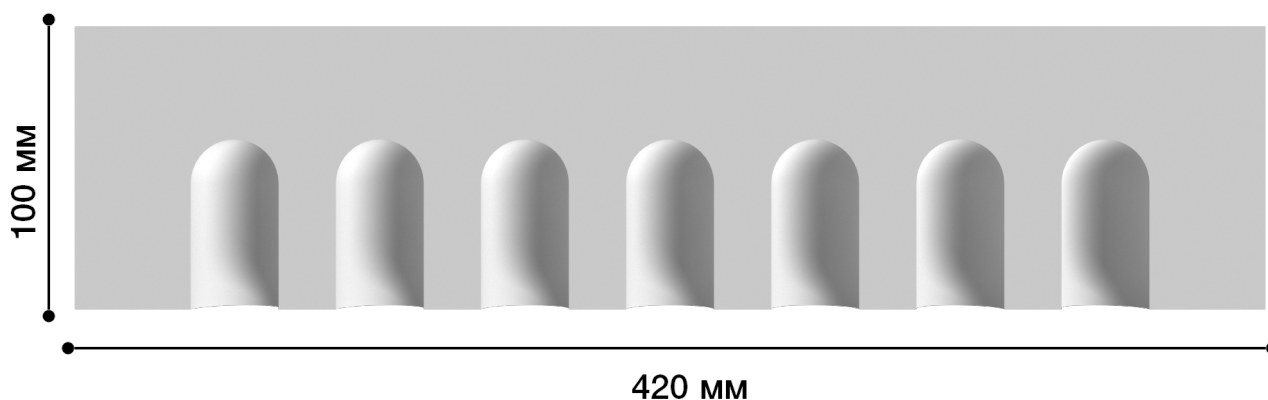

Средник Дс-429

Средник – это небольшой элемент декора, который может быть со сложными завитками или объемными узорами. Такой элемент лепнины прекрасно подходит для помещений, декорированных в любом стиле, будь то ампир, модерн, классика или барокко.

ДИКАРТ

ЗАВОД ГИПСОВОЙ ЛЕПНИНЫ

8 (495) 150-21-95

8 (800) 707-52-95

info@dikart.ru

Высота - 100 мм
Ширина - 420 мм
Глубина - 28 мм
Материал - гипс