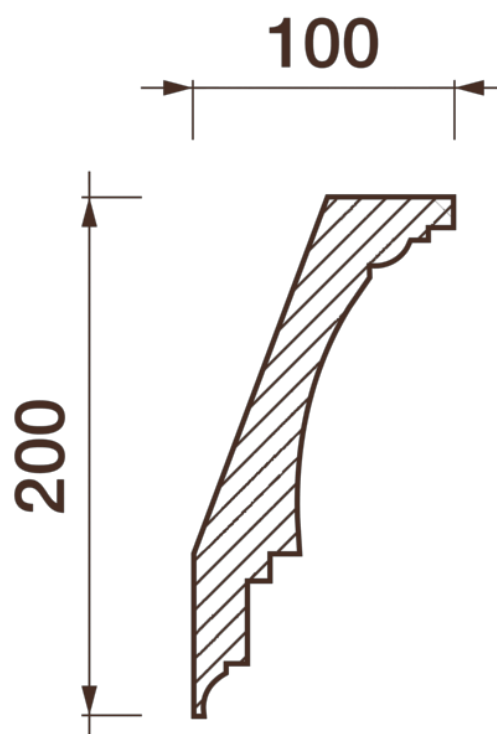

Карниз гладкотянутый Кт-155

Гладкий карниз подчеркнет уникальность и стиль проделанного ремонта. Отличный декор, деталь, элемент, скрывающий стыки стен и потолка.

ДИКАРТ

ЗАВОД ГИПСОВОЙ ЛЕПНИНЫ

8 (495) 150-21-95

8 (800) 707-52-95

info@dikart.ru

Высота - 200 мм
Ширина - 100 мм
Длина - 1 м.п.
Материал - гипс