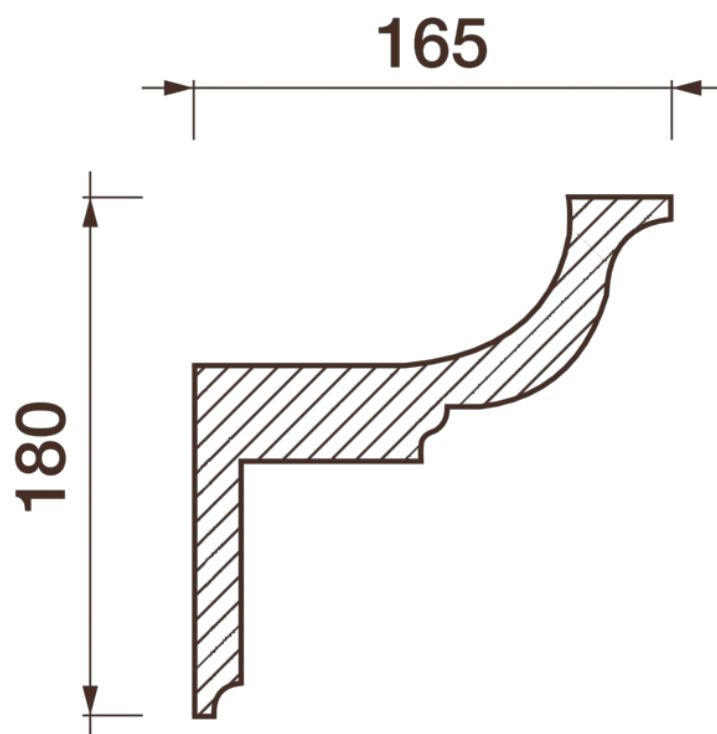

Карниз гладкотянутый КТ-385

Гладкий карниз подчеркнет уникальность и стиль проделанного ремонта. Отличный декор, деталь, элемент, скрывающий стыки стен и потолка.

ДИКАРТ

ЗАВОД ГИПСОВОЙ ЛЕПНИНЫ

8 (495) 150-21-95

8 (800) 707-52-95

info@dikart.ru

Высота - 180 мм
Ширина - 165 мм
Длина - 1 м.п.
Материал - гипс