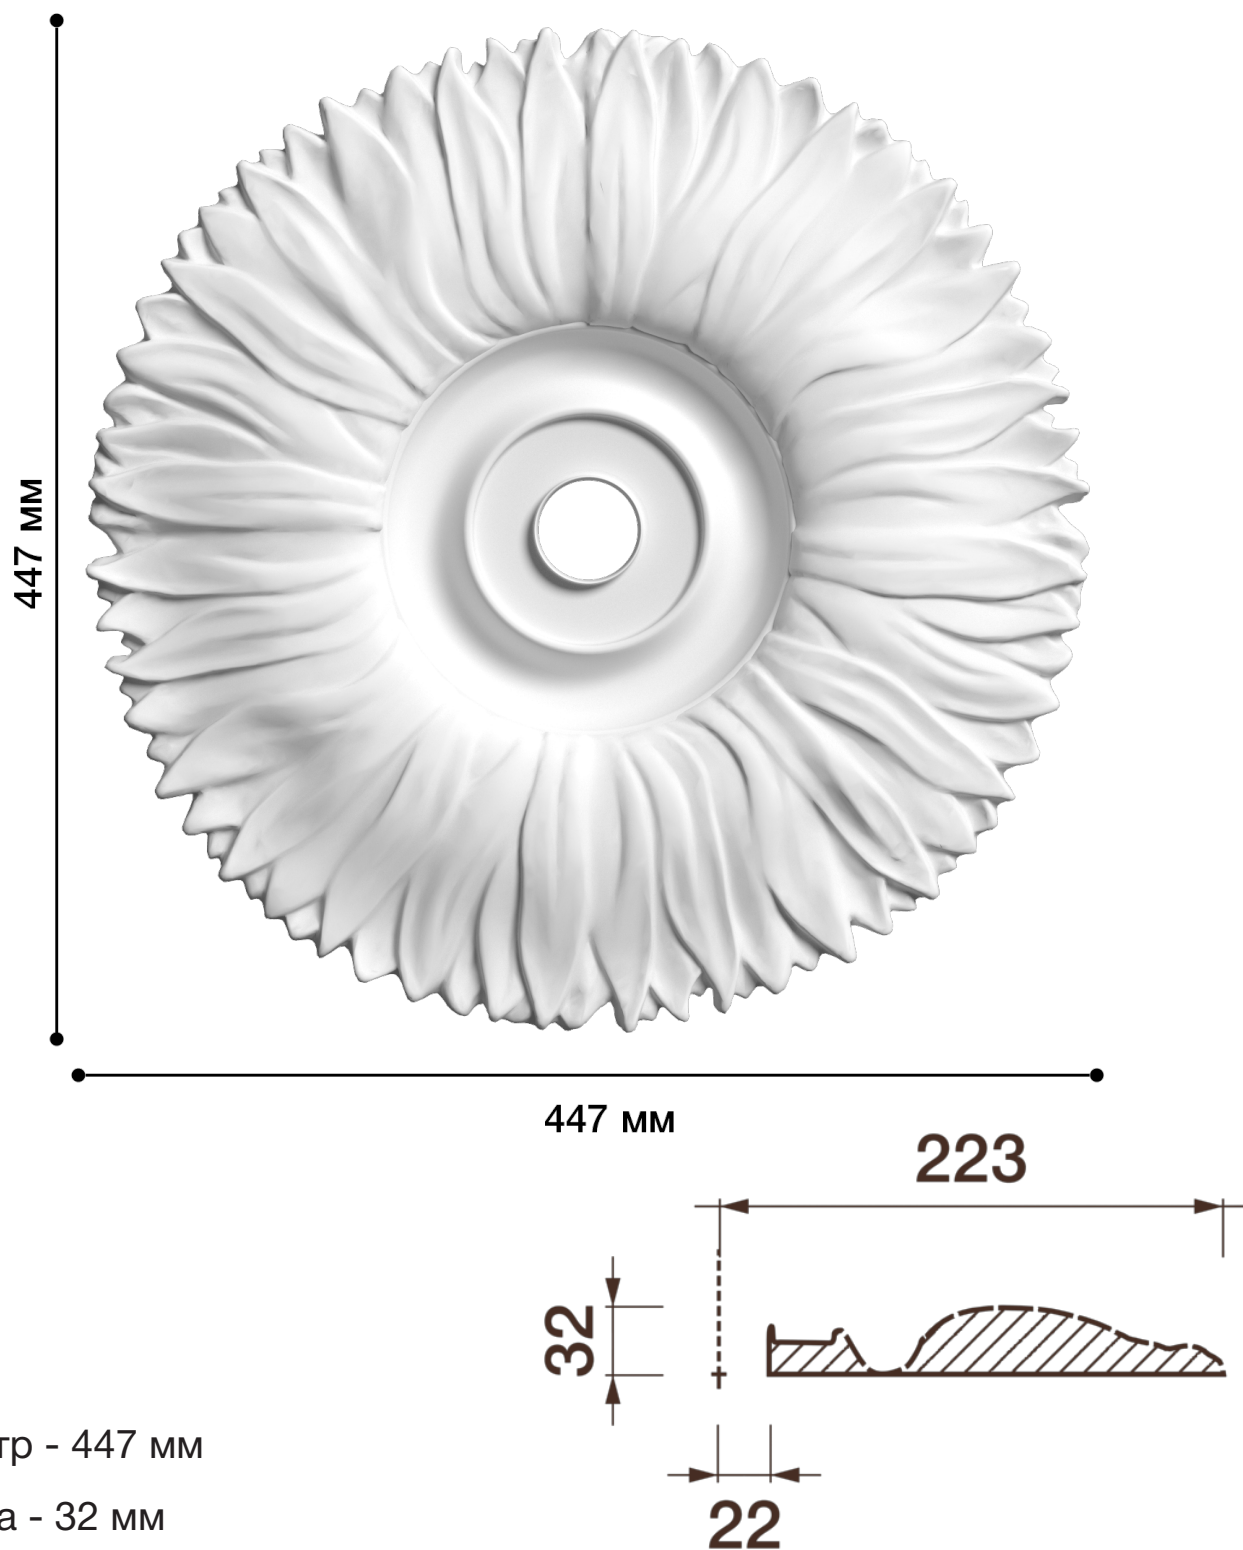

# Потолочная розетка Др-125

Розетка из гипса является центром потолочной композиции, оформляет пространство и прекрасно украшает любой интерьер.

# ДИКАРТ

ЗАВОД ГИПСОВОЙ ЛЕПНИНЫ

8 (495) 150-21-95

8 (800) 707-52-95

info@dikart.ru

Диаметр - 447 мм

Глубина - 32 мм

Отверстие - min Ø 44 мм

Материал - гипс