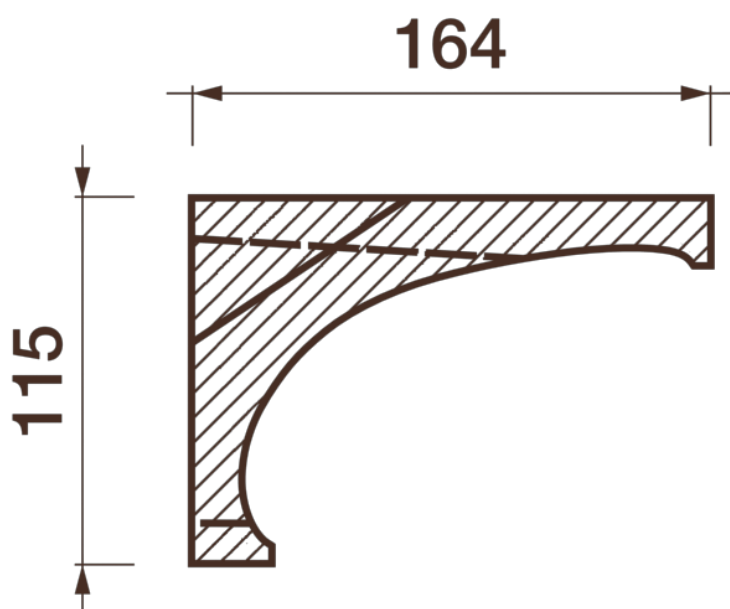

ЗАВОД ГИПСОВОЙ ЛЕПНИНЫ

8 (495) 150-21-95

8 (800) 707-52-95

info@dikart.ru

❶ Дк-316 (115Нх164мм)

❷ КТ-630 (115Нх164мм)

Высота - 115 мм

Глубина - 164 мм

Длина - 1 м.п.

Материал - гипс

Карниз с рисунком Дк-339

ДИКАРТ

ЗАВОД ГИПСОВОЙ ЛЕПНИНЫ

8 (495) 150-21-95

8 (800) 707-52-95

info@dikart.ru

❶ Дк-316 (115Нх164мм)

❷ КТ-630 (115Нх164мм)