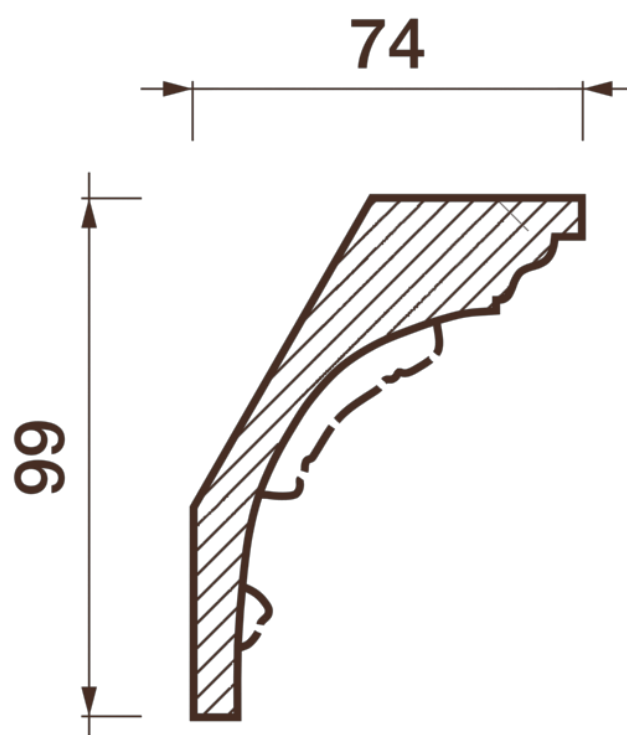

Карниз с рисунком Дк-227

Карниз с орнаментом (рисунком) — идеальные элементы для декорирования помещений в местах стыка вертикальной и горизонтальной поверхности. Придают изящество всему помещению.

ДИКАРТ

ЗАВОД ГИПСОВОЙ ЛЕПНИНЫ

8 (495) 150-21-95

8 (800) 707-52-95

info@dikart.ru

Высота - 99 мм
Глубина - 74 мм
Длина - 1 м.п.
Материал - гипс