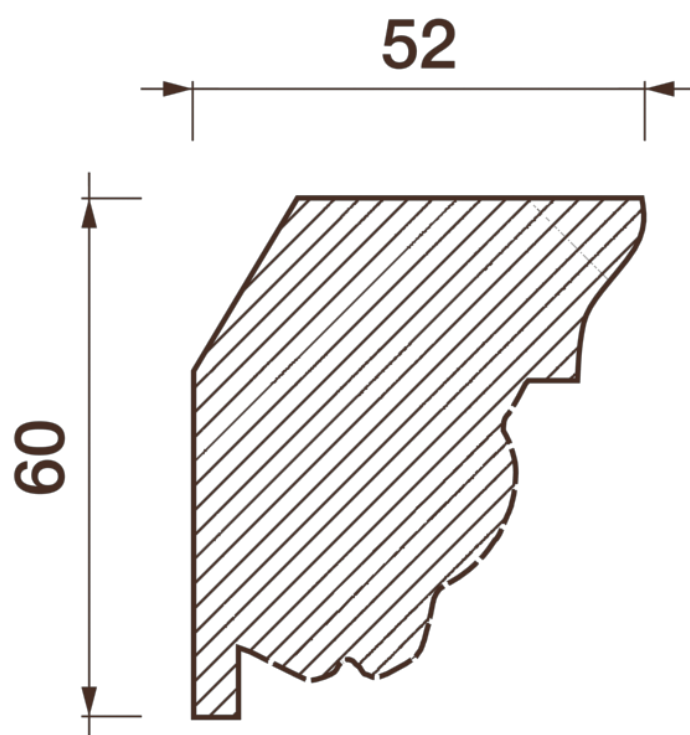

Карниз с рисунком Дк-14

Карниз с орнаментом (рисунком) — идеальные элементы для декорирования помещений в местах стыка вертикальной и горизонтальной поверхности. Придают изящество всему помещению.

ДИКАРТ

ЗАВОД ГИПСОВОЙ ЛЕПНИНЫ

8 (495) 150-21-95

8 (800) 707-52-95

info@dikart.ru

Высота - 60 мм
Глубина - 52 мм
Длина - 1 м.п.
Материал - гипс