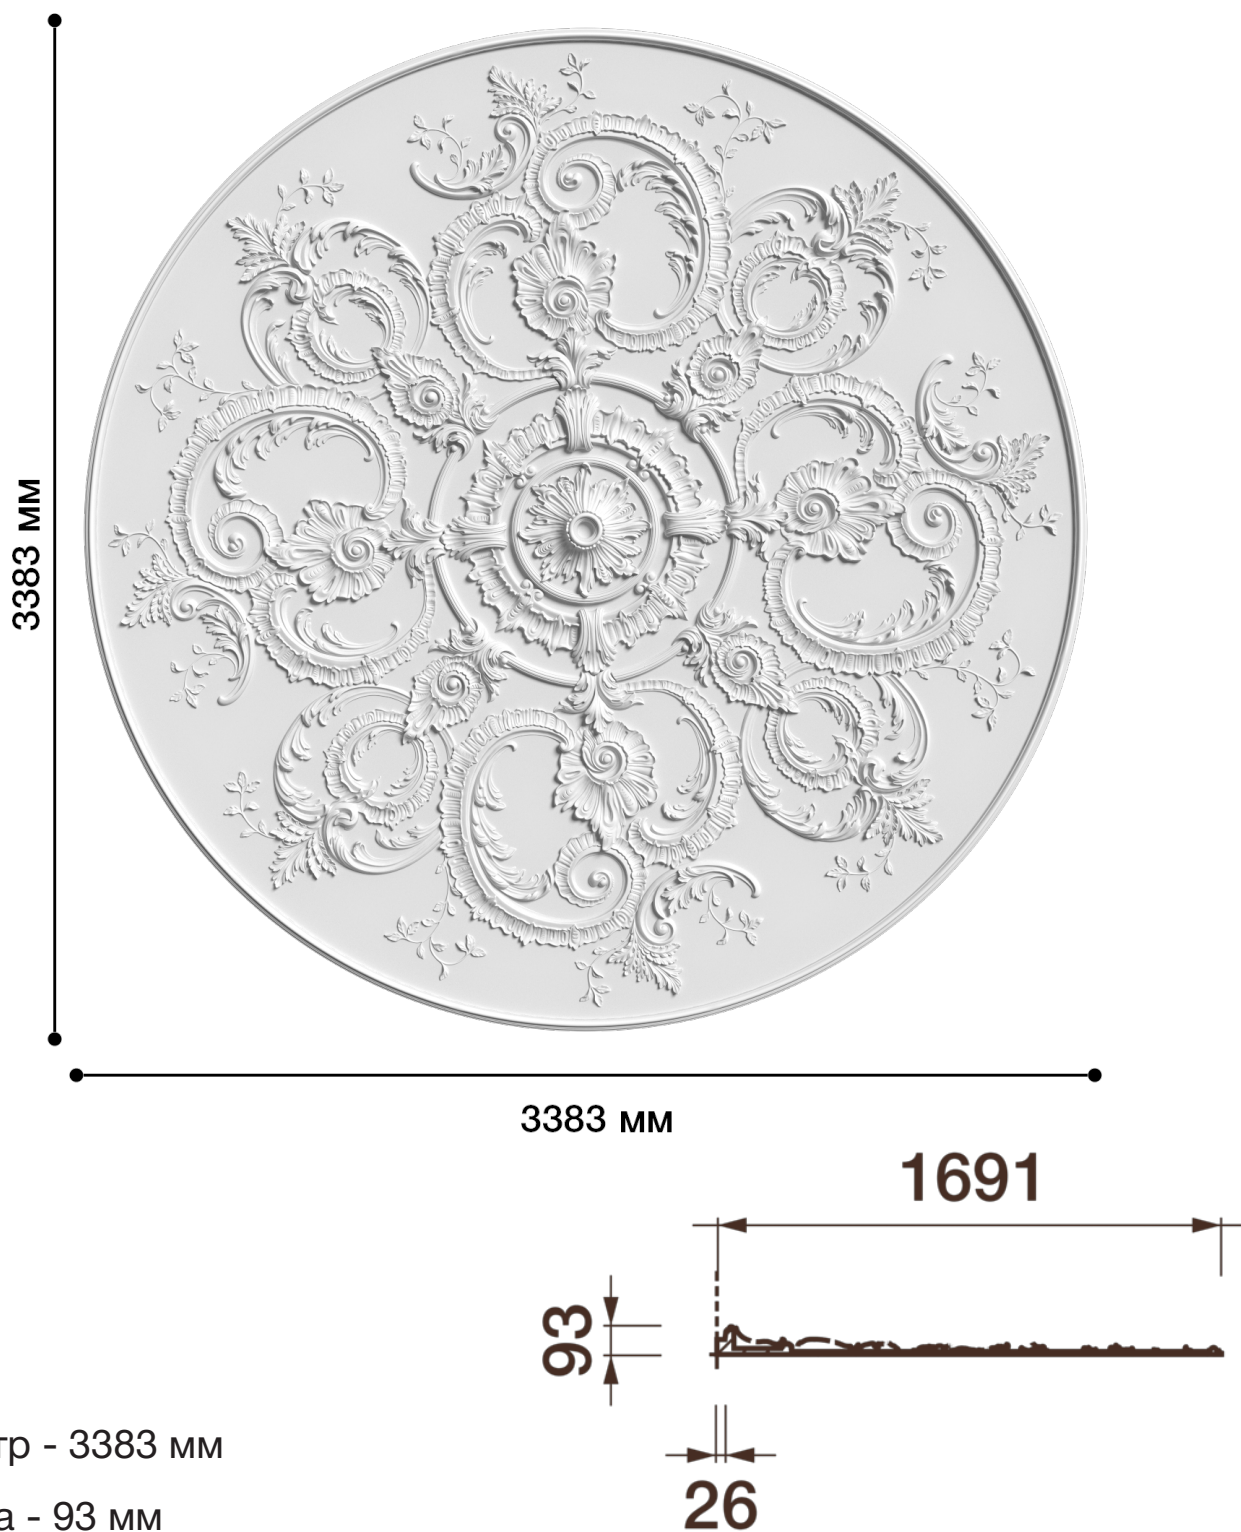

Потолочная розетка Др-102А

Розетка из гипса является центром потолочной композиции, оформляет пространство и прекрасно украшает любой интерьер.

ДИКАРТ

ЗАВОД ГИПСОВОЙ ЛЕПНИНЫ

8 (495) 150-21-95

8 (800) 707-52-95

info@dikart.ru

Диаметр - 3383 мм

Глубина - 93 мм

Отверстие - min Ø 53 мм

Материал - гипс