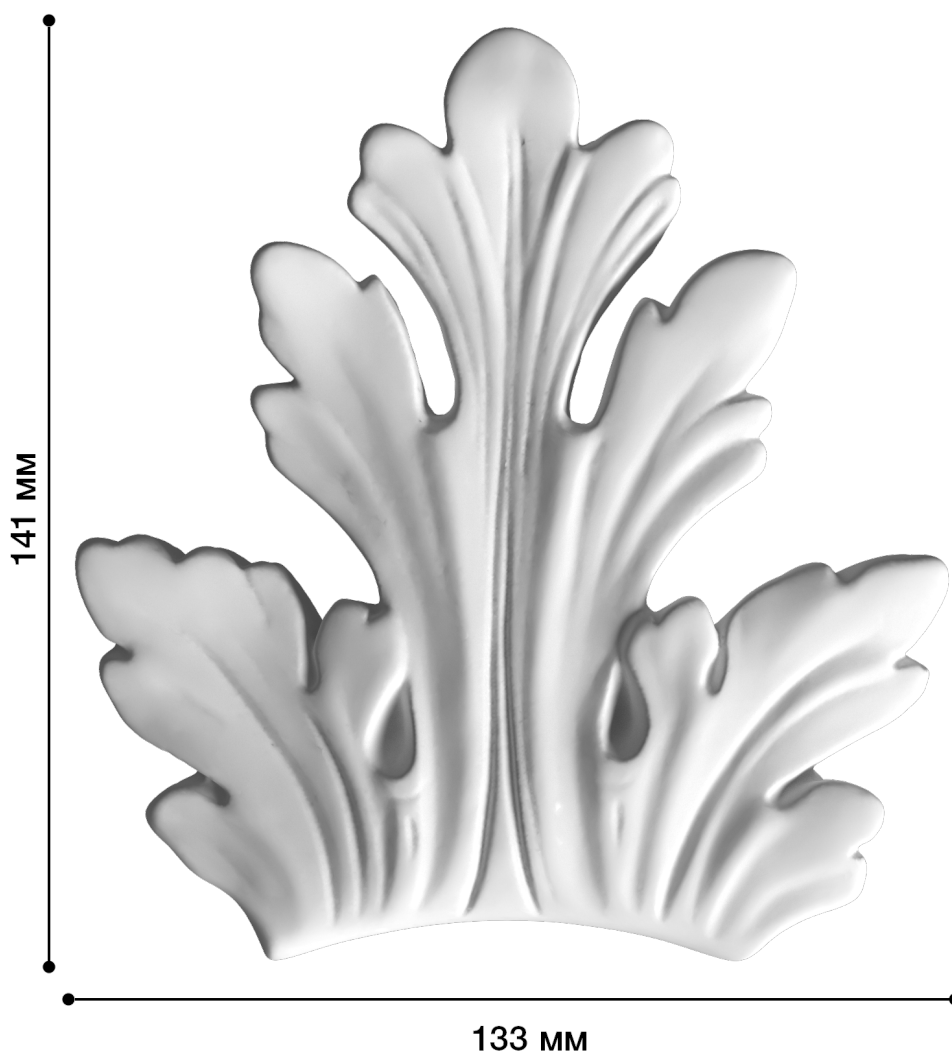

## Средник Дс-119

Средник — отличная деталь для декора со сложным лепным декором: завитками, объемными элементами.

# ДИКАРТ

ЗАВОД ГИПСОВОЙ ЛЕПНИНЫ

8 (495) 150-21-95

8 (800) 707-52-95

info@dikart.ru

Высота - 141 мм  
Ширина - 133 мм  
Глубина - 17 мм  
Материал - гипс