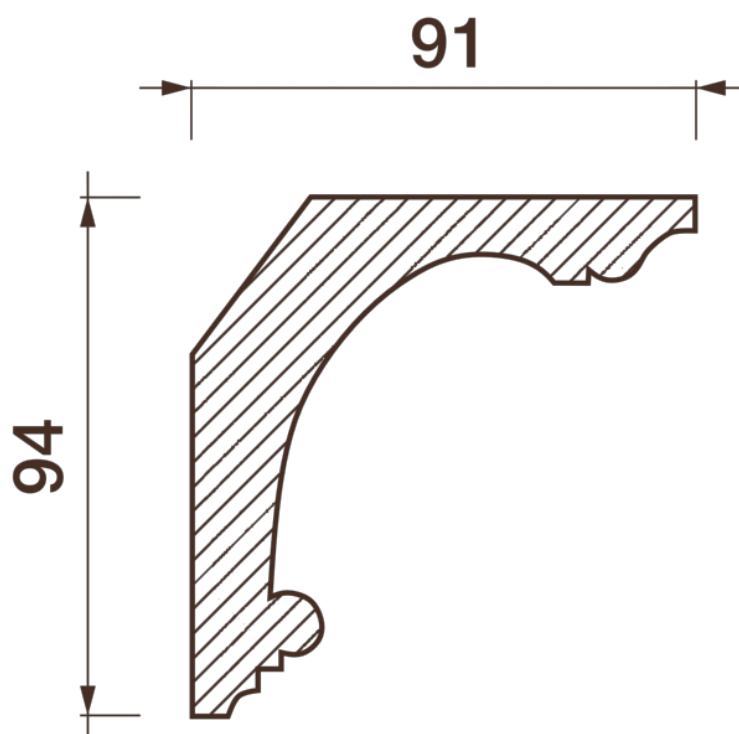

## Карниз гладкотянутый КТ-283

Гладкий карниз подчеркнет уникальность и стиль проделанного ремонта. Отличный декор, деталь, элемент, скрывающий стыки стен и потолка.

# ДИКАРТ

ЗАВОД ГИПСОВОЙ ЛЕПНИНЫ

8 (495) 150-21-95

8 (800) 707-52-95

info@dikart.ru

Высота - 94 мм  
Ширина - 91 мм  
Длина - 1 м.п.  
Материал - гипс