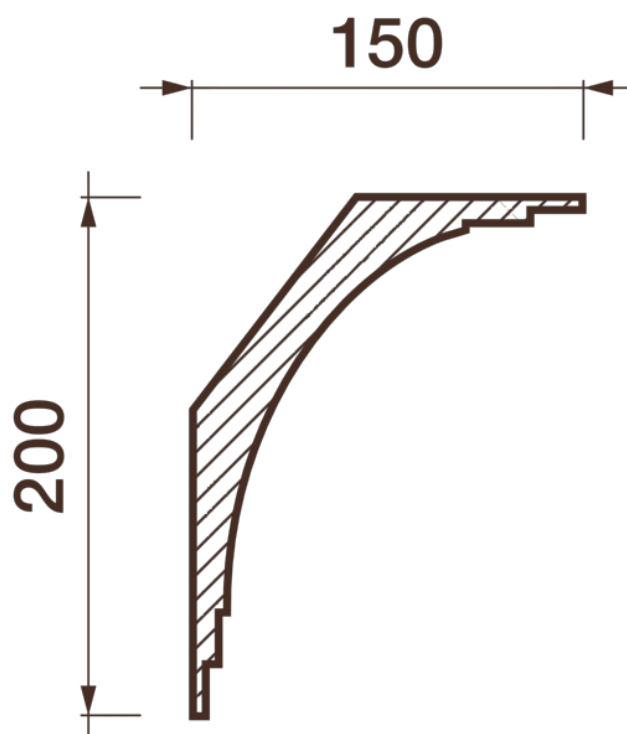

## Карниз гладкотянутый Кт-700

Гладкий карниз подчеркнет уникальность и стиль проделанного ремонта. Отличный декор, деталь, элемент, скрывающий стыки стен и потолка.

# ДИКАРТ

ЗАВОД ГИПСОВОЙ ЛЕПНИНЫ

8 (495) 150-21-95

8 (800) 707-52-95

info@dikart.ru

Высота - 200 мм  
Ширина - 150 мм  
Длина - 1 м.п.  
Материал - гипс