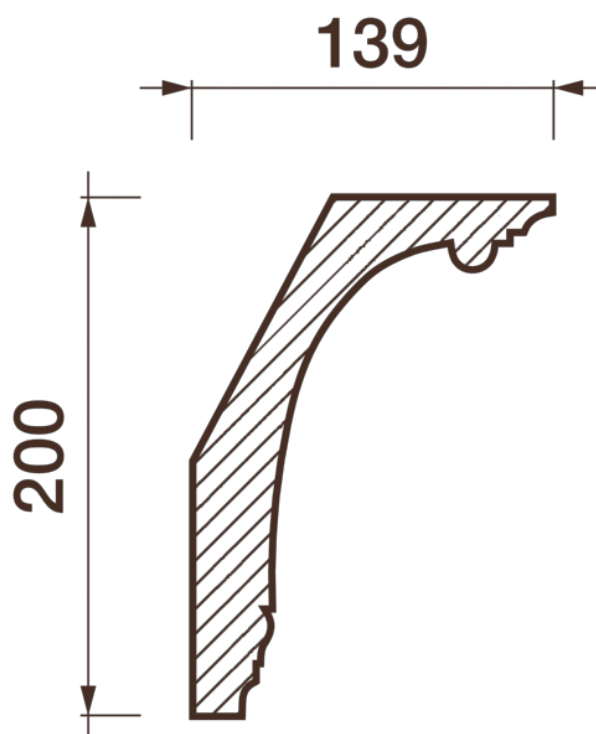

## Карниз гладкотянутый Кт-150

Гладкий карниз подчеркнет уникальность и стиль проделанного ремонта. Отличный декор, деталь, элемент, скрывающий стыки стен и потолка.

# ДИКАРТ

ЗАВОД ГИПСОВОЙ ЛЕПНИНЫ

8 (495) 150-21-95

8 (800) 707-52-95

info@dikart.ru

Высота - 200 мм  
Ширина - 139 мм  
Длина - 1 м.п.  
Материал - гипс