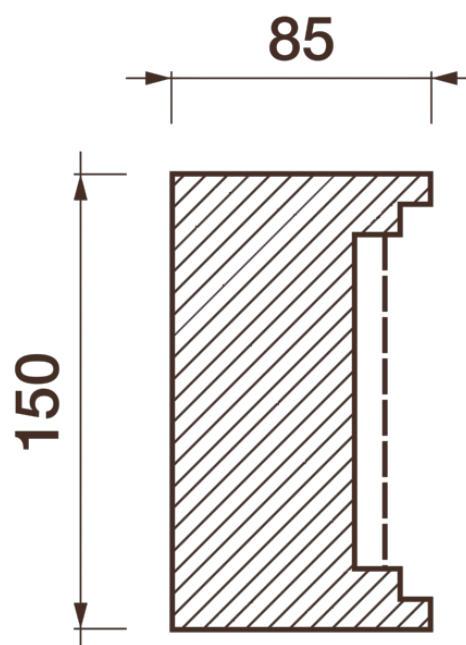

Фриз Дф-245

Гипсовый фриз - декоративный орнамент в виде горизонтальной полосы, прекрасно преобразует интерьер своим дополнением.

ДИКАРТ

ЗАВОД ГИПСОВОЙ ЛЕПНИНЫ

8 (495) 150-21-95

8 (800) 707-52-95

info@dikart.ru

Высота - 150 мм
Ширина - 85 мм
Длина - 1 м.п.
Материал - гипс