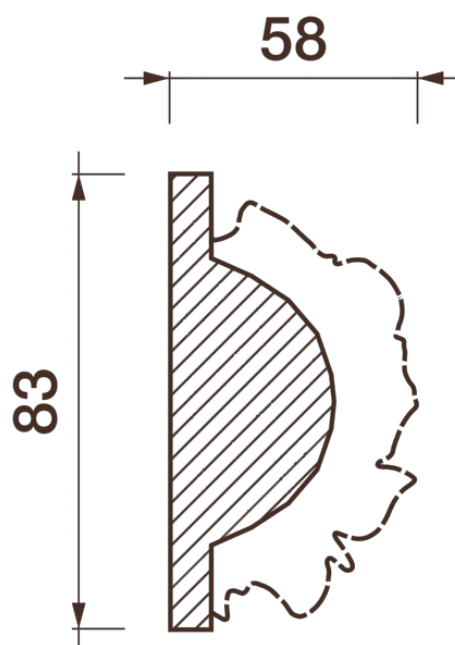

Фриз Дф-178

Гипсовый фриз - декоративный орнамент в виде горизонтальной полосы, прекрасно преобразует интерьер своим дополнением.

ДИКАРТ

ЗАВОД ГИПСОВОЙ ЛЕПНИНЫ

8 (495) 150-21-95

8 (800) 707-52-95

info@dikart.ru

Высота - 83 мм
Ширина - 58 мм
Длина - 1 м.п.
Материал - гипс