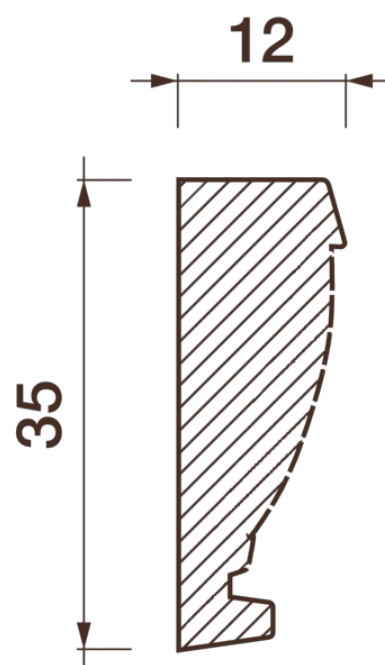

Порезка Дп-73

Порезка — элемент оформления помещения, который оценит ценитель красоты. С помощью порезки можно провести разделение оттенков и фактур отделочных материалов. Еще можно применить как вставку в потолочный карниз.

ДИКАРТ

ЗАВОД ГИПСОВОЙ ЛЕПНИНЫ

8 (495) 150-21-95

8 (800) 707-52-95

info@dikart.ru

Высота - 35 мм
Ширина - 12 мм
Длина - 1 м.п.
Материал - гипс