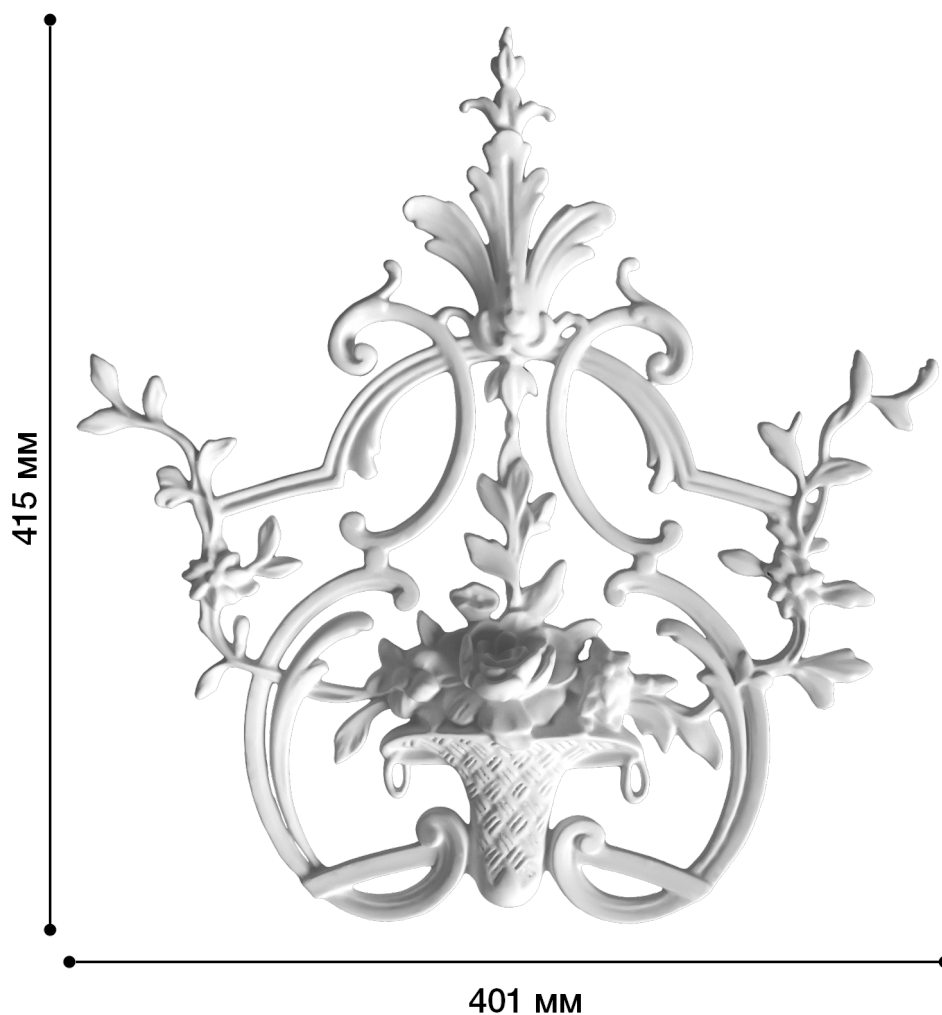

Средник Дс-201

Средник — отличная деталь для декора со сложным лепным декором: завитками, объемными элементами.

ДИКАРТ

ЗАВОД ГИПСОВОЙ ЛЕПНИНЫ

8 (495) 150-21-95

8 (800) 707-52-95

info@dikart.ru

Высота - 415 мм

Ширина - 401 мм

Глубина - 35 мм

Материал - полиуретан