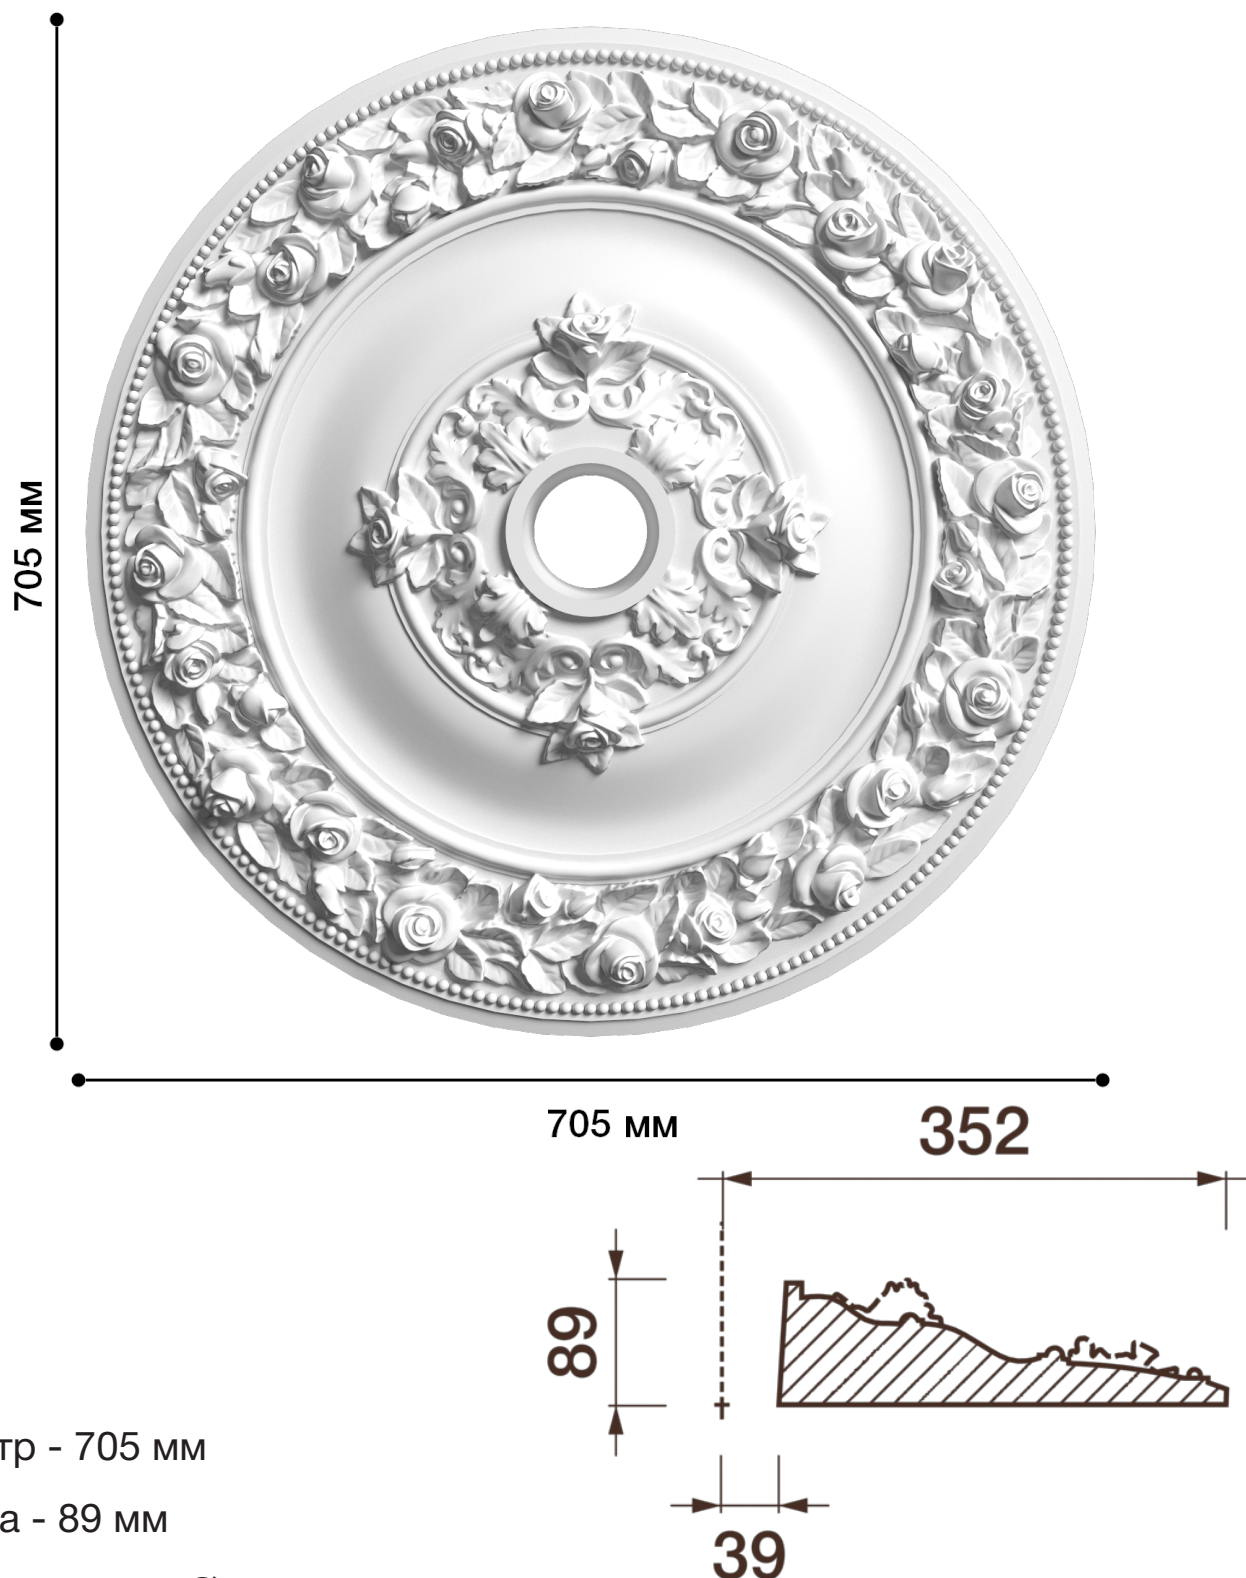

Потолочная розетка Др-190

Розетка из гипса является центром потолочной композиции, оформляет пространство и прекрасно украшает любой интерьер.

ДИКАРТ

ЗАВОД ГИПСОВОЙ ЛЕПНИНЫ

8 (495) 150-21-95

8 (800) 707-52-95

info@dikart.ru

Диаметр - 705 мм

Глубина - 89 мм

Отверстие - min Ø 79 мм

Материал - гипс