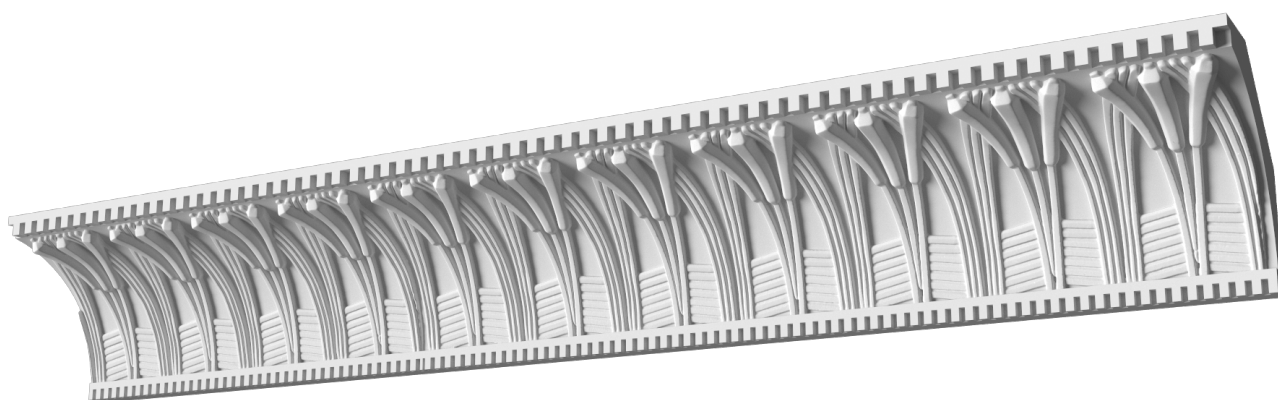

Карниз с рисунком Дк-262

Карниз с орнаментом (рисунком) — идеальные элементы для декорирования помещений в местах стыка вертикальной и горизонтальной поверхности. Придают изящество всему помещению.

ДИКАРТ

ЗАВОД ГИПСОВОЙ ЛЕПНИНЫ

8 (495) 150-21-95

8 (800) 707-52-95

info@dikart.ru

Высота - 122 мм
Глубина - 102 мм
Длина - 1 м.п.
Материал - гипс