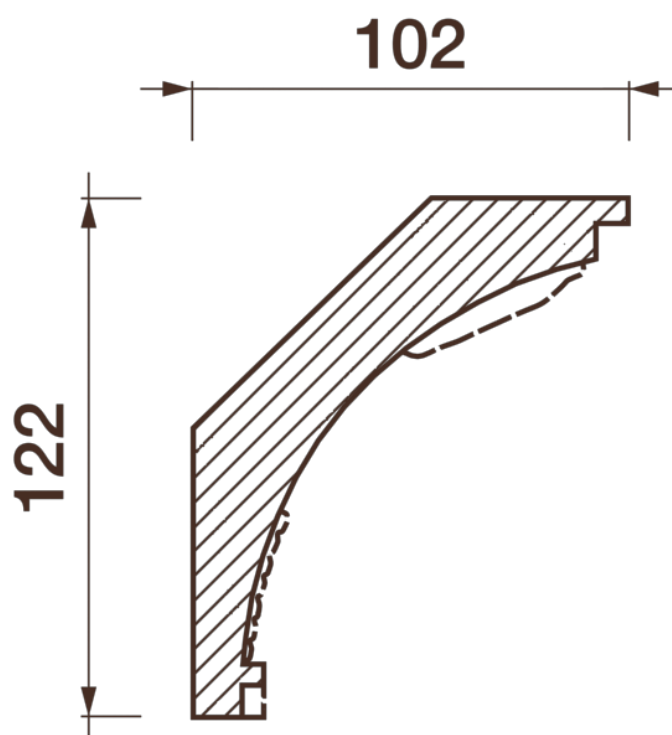

Карниз с рисунком Дк-262

Карниз с орнаментом (рисунком) — идеальные элементы для декорирования помещений в местах стыка вертикальной и горизонтальной поверхности. Придают изящество всему помещению.

ДИКАРТ

ЗАВОД ГИПСОВОЙ ЛЕПНИНЫ

8 (495) 150-21-95

8 (800) 707-52-95

info@dikart.ru

Высота - 122 мм
Глубина - 102 мм
Длина - 1 м.п.
Материал - гипс