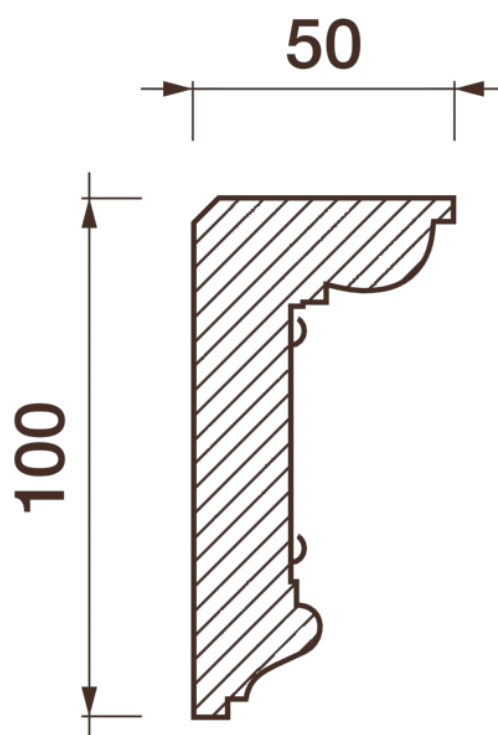

Карниз с рисунком Дк-106

Карниз с орнаментом (рисунком) — идеальные элементы для декорирования помещений в местах стыка вертикальной и горизонтальной поверхности. Придают изящество всему помещению.

ДИКАРТ

ЗАВОД ГИПСОВОЙ ЛЕПНИНЫ

8 (495) 150-21-95

8 (800) 707-52-95

info@dikart.ru

Высота - 100 мм
Глубина - 50 мм
Длина - 1 м.п.
Материал - гипс